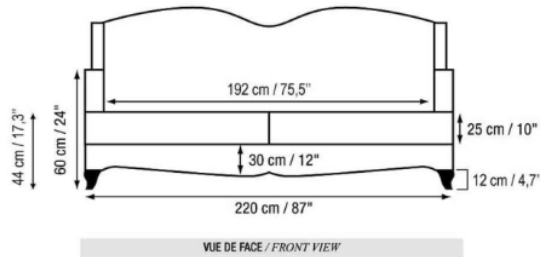

CANAPE LOUIS

LOUIS SOFA

CANAPE LOUIS

LOUIS SOFA

Designer Pierre Frey
Référence FSFLOU220ST

DIMENSIONS / POIDS

Dimensions du modèle	L 220 x P 100 x H90 cm	Dimensions	W 87 x D 39.5 x H 35.5 inch
Profondeur d'assise	65 cm	Seating depth	25.5 inch
Hauteur d'assise	44 cm	Seating height	17.3 inch
Longueur d'assise	192 cm	Seating length	75.5 inch
Épaisseur accoudoirs	11 cm	Armrest width	4.3 inch
Hauteur accoudoirs	60 cm	Armrest height	24 inch
Hauteur pieds	12 cm	Legs height	4.7 inch
Poids	77 kg	Weight	77 kg
Conditionnement	231 x 102 x 99 cm	Packing	90 x 40 x 38 inch