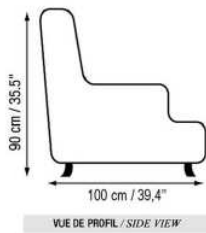

CANAPE LOUIS

LOUIS SOFA

CANAPE LOUIS

LOUIS SOFA

Designer Pierre Frey
Référence FSFLOU220ST

DIMENSIONS / POIDS

Dimensions du modèle	L 220 x P 100 x H90 cm	Dimensions	W 87 x D 39.5 x H 35.5 inch
Profondeur d'assise	65 cm	Seating depth	25.5 inch
Hauteur d'assise	44 cm	Seating height	17.3 inch
Longueur d'assise	192 cm	Seating length	75.5 inch
Épaisseur accoudoirs	11 cm	Armrest width	4.3 inch
Hauteur accoudoirs	60 cm	Armrest height	24 inch
Hauteur pieds	12 cm	Legs height	4.7 inch
Poids	77 kg	Weight	77 kg
Conditionnement	231 x 102 x 99 cm	Packing	90 x 40 x 38 inch