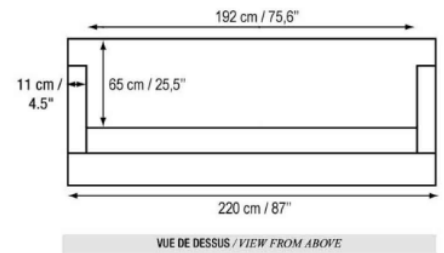

CANAPE LOUIS

LOUIS SOFA

CANAPE LOUIS

LOUIS SOFA

Designer Pierre Frey
Référence FSFLOU220ST

DIMENSIONS / POIDS

Dimensions du modèle	L 220 x P 100 x H90 cm	Dimensions	W 87 x D 39.5 x H 35.5 inch
Profondeur d'assise	65 cm	Seating depth	25.5 inch
Hauteur d'assise	44 cm	Seating height	17.3 inch
Longueur d'assise	192 cm	Seating length	75.5 inch
Épaisseur accoudoirs	11 cm	Armrest width	4.3 inch
Hauteur accoudoirs	60 cm	Armrest height	24 inch
Hauteur pieds	12 cm	Legs height	4.7 inch
Poids	77 kg	Weight	77 kg
Conditionnement	231 x 102 x 99 cm	Packing	90 x 40 x 38 inch