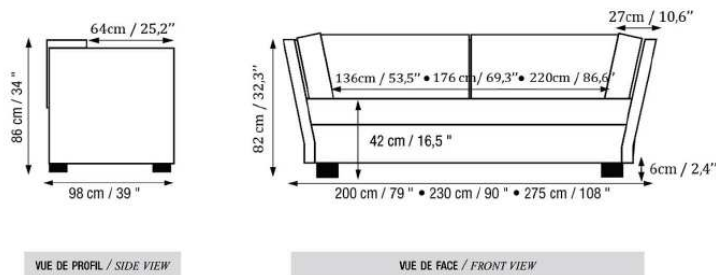

### DIMENSIONS / POIDS

<b>Dimensions du modèle</b>	L 275 x P 98 x H86 cm	<b>Dimensions</b>	W 108.5 x D 39 x H 34 inch
<b>Profondeur d'assise</b>	64 cm	<b>Seating depth</b>	25.2 inch
<b>Hauteur d'assise</b>	42 cm	<b>Seating height</b>	16.5 inch
<b>Longueur d'assise</b>	220 cm	<b>Seating length</b>	86.6 inch
<b>Épaisseur accoudoirs</b>	27 cm	<b>Armrest width</b>	10.6 inch
<b>Hauteur accoudoirs</b>	82 cm	<b>Armrest height</b>	32.3 inch
<b>Hauteur pieds</b>	6 cm	<b>Legs height</b>	2.4 inch
<b>Poids</b>	130 kg	<b>Weight</b>	130 kg
<b>Conditionnement</b>	280 x 103 x 99 cm	<b>Packing</b>	110 x 40 x 38 inch