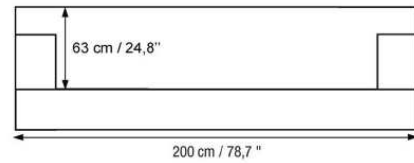

VUE DE DESSUS / VIEW FROM ABOVE

DIMENSIONS / POIDS

Dimensions du modèle	L 200 x P 100 x H87 cm	Dimensions	W 78.7 x D 39.4 x H 34.3 inch
Profondeur d'assise	63 cm	Seating depth	24.8 inch
Hauteur d'assise	47 cm	Seating height	18.5 inch
Longueur d'assise	171 cm	Seating length	67.3 inch
Épaisseur accoudoirs	13 cm	Armrest width	5 inch
Hauteur accoudoirs	57 cm	Armrest height	22.5 inch
Hauteur pieds	8 cm	Legs height	3 inch
Poids	84 kg	Weight	84 kg
Conditionnement	204 x 103 x 92 cm	Packing	80 x 40.5 x 36.2 inch

MONTAGE

Structure	Bois massif (hêtre ou peuplier)	Frame	Solid wood in beech or poplar
Assemblage	Traditionnel assemblage et encollages	Assembly	Traditional assembly and gluing
Suspensions	Ressorts traditionnels	Suspensions	Traditional steel springs

GARNISSAGES

Structure	Mousse et ouate polyester	Frame	Foam and polyester padding
Coussins assise/dos	Plumes d'oie compartimentées avec support intérieur mousse 35kg/m3	Seat/back cushions	Compartmentalized goose feathers with a 35kg/m3 high density foam interior

FINITIONS

Structure	Tissu tendu couture simple et passepoil	Frame	Stretched fabric, single-needle stitching and piping
Coussins	Housse entièrement déhoussable	Cushions	With loose cover
Pieds	Hêtre teinté en vernis à l'eau, pieds arrière et avant vissés	Legs	Water-based varnished beech wood, and screwed

METRAGE TOTAL (métrage indicatif avec tissu uni en laize 140 cm)

Total tissu	15 ml	Total fabric	16.40 yard
Structure	7 ml	Frame	7.6 yard
Coussin d'assise	5 ml	Seat cushion	5.4 yard
Coussin de dos	4 ml	Back cushion	4.37 yard
Passepoil passementerie	60 ml	Trimmings piping	65.61 yard
Passepoil tissu	1.5 ml	Fabric piping	1.64 yard
Métrage volant	2 ml	Flat skirt	2.18 yard

Version convertible	NON	Sofa bed option	NO
Version fauteuil	NON	Armchair option	NO
Autres dimensions disponibles	NON	Others dimensions available	NO