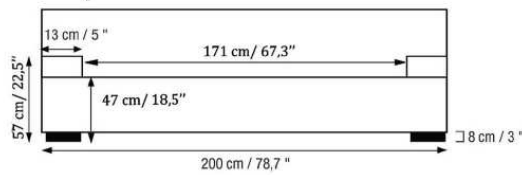

CANAPE BONIFACE

BONIFACE SOFA

Designer Yves Halard
Référence FSHBON200ST

VUE DE FACE / FRONT VIEW