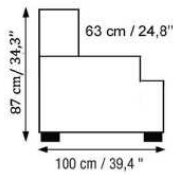

CANAPE BONIFACE

BONIFACE SOFA

Designer Yves Halard
Référence FSHBON200ST

VUE DE PROFIL / SIDE VIEW