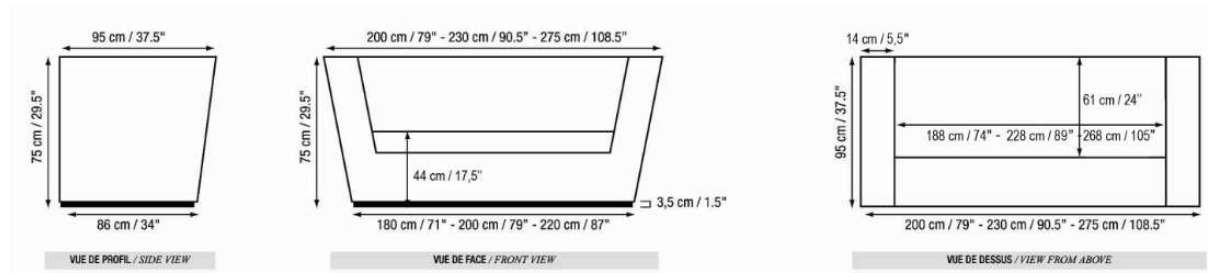

### DIMENSIONS / POIDS

<b>Dimensions du modèle</b>	L 275 x P 95 x H 75 cm	<b>Dimensions</b>	W 108.5 x D 37.5 x H 29.5
<b>Profondeur d'assise</b>	61 cm	<b>inch Seating depth</b>	24 inch
<b>Hauteur d'assise</b>	44 cm	<b>Seating height</b>	17.5 inch
<b>Longueur d'assise</b>	268 cm	<b>Seating length</b>	105 inch
<b>Épaisseur accoudoirs</b>	14 cm	<b>Armrest width</b>	5.5 inch
<b>Hauteur accoudoirs</b>	75 cm	<b>Armrest height</b>	29.5 inch
<b>Hauteur pieds</b>	3.5 cm	<b>Legs height</b>	1.5 inch
<b>Poids</b>	105 kg	<b>Weight</b>	105 kg
<b>Conditionnement</b>	281 x 104 x 94 cm	<b>Packing</b>	111 x 40 x 37 inch