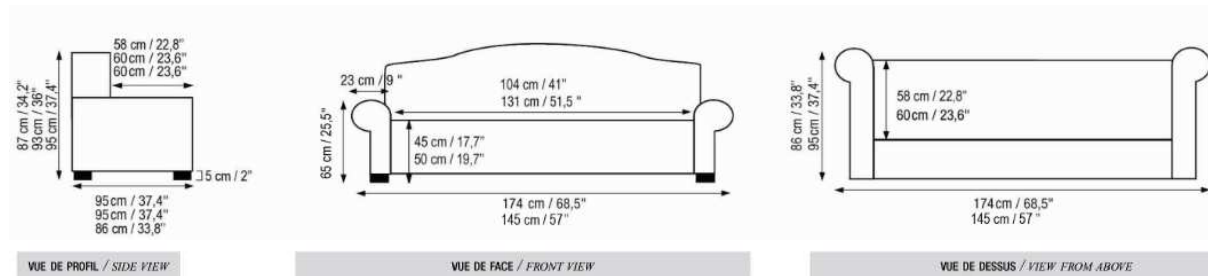

### DIMENSIONS / POIDS

<b>Dimensions du modèle</b>	L 145 x P 86 x H 87 cm	<b>Dimensions</b>	W 57 x D 33.8 x H 34.2 inch
<b>Profondeur d'assise</b>	58 cm	<b>Seating depth</b>	22.8 inch
<b>Hauteur d'assise</b>	45 cm	<b>Seating height</b>	17.7 inch
<b>Longueur d'assise</b>	104 cm	<b>Seating length</b>	41 inch
<b>Épaisseur accoudoirs</b>	23 cm	<b>Armrest width</b>	9 inch
<b>Hauteur accoudoirs</b>	65 cm	<b>Armrest height</b>	25.5 inch
<b>Hauteur pieds</b>	5 cm	<b>Legs height</b>	2 inch
<b>Poids</b>	50 kg	<b>Weight</b>	50 kg
<b>Conditionnement</b>	153 x 100 x 100 cm	<b>Packing</b>	60 x 39 x 39 inch