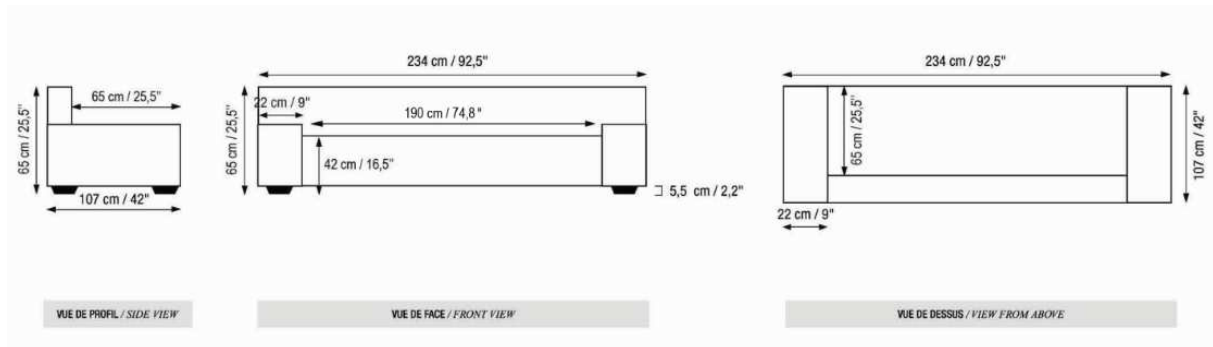

CANAPE PABLO

PABLO SOFA

CANAPE PABLO

PABLO SOFA

Designer Sandrine Chollet
Référence FSCPAB234ST

DIMENSIONS / POIDS

Dimensions du modèle	L 234 x P 107 x H 65 cm	Dimensions	W 92.5 x D 42 x H 25.5 inch
Profondeur d'assise	65 cm	Seating depth	25.5 inch
Hauteur d'assise	42 cm	Seating height	16.5 inch
Longueur d'assise	190 cm	Seating length	74.8 inch
Epaisseur accoudoirs	22 cm	Armrest width	9 inch
Hauteur accoudoirs	45 cm	Armrest height	17.7 inch
Hauteur pieds	5.5 cm	Legs height	2.2 inch
Poids	100 kg	Weight	100 kg
Conditionnement	235 x 107 x 68 cm	Packing	92 x 42 x 26 inch