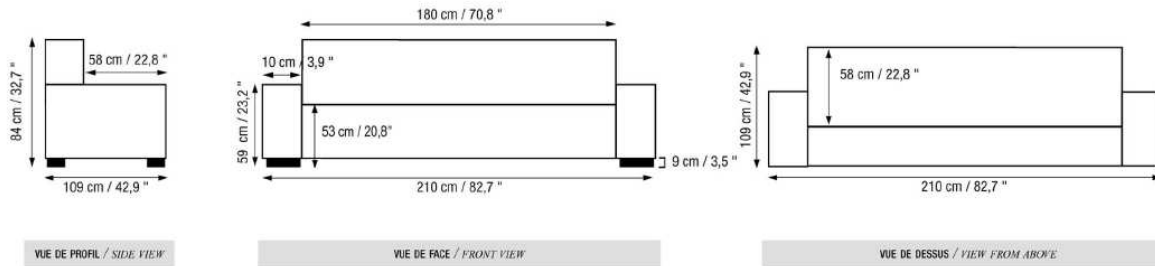

CANAPE ANATOLE

ANATOLE SOFA

CANAPE ANATOLE

ANATOLE SOFA

Designer Pierre Frey
Référence FSFANA210ST

DIMENSIONS / POIDS

Dimensions du modèle	L 210 x P 109 x H84 cm	Dimensions	W 82.7 x D 42.9 x H 32.7 inch
Profondeur d'assise	58 cm	Seating depth	22.8 inch
Hauteur d'assise	53 cm	Seating height	20.8 inch
Longueur d'assise	180 cm	Seating length	70.8 inch
Épaisseur accoudoirs	10 cm	Armrest width	3.9 inch
Hauteur accoudoirs	59 cm	Armrest height	23.2 inch
Hauteur pieds	9 cm	Legs height	3.5 inch
Poids	150 kg	Weight	150 kg
Conditionnement	235 x 116 x 89 cm	Packing	235 x 116 x 89 inch
Dimension câble rein	62 x 30 cm	Dimension throw pillow	24 x 11 inch