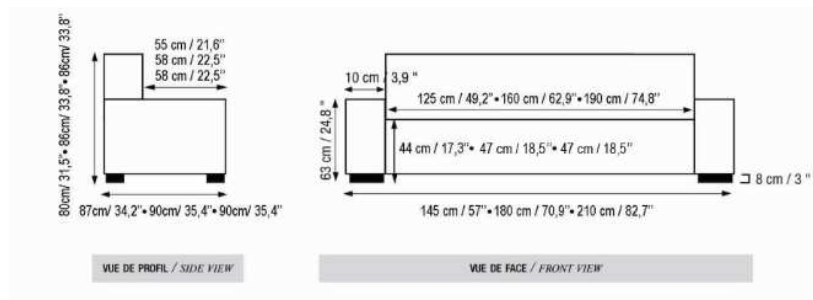

### DIMENSIONS / POIDS

DIMENSIONS DU MODÈLE		DIMENSIONS	
Profondeur d'assise	58 cm	Seating depth	22.5 inch
Hauteur d'assise	47 cm	Seating height	18.5 inch
Longueur d'assise	190 cm	Seating length	74.8 inch
Épaisseur accoudoirs	10 cm	Armrest width	3.9 inch
Hauteur accoudoirs	63 cm	Armrest height	24.8 inch
Hauteur pieds	8 cm	Legs height	3 inch
Poids	83 kg	Weight	83 kg
Conditionnement	212 x 92 x 67 cm	Packing	83 x 36 x 26 inch