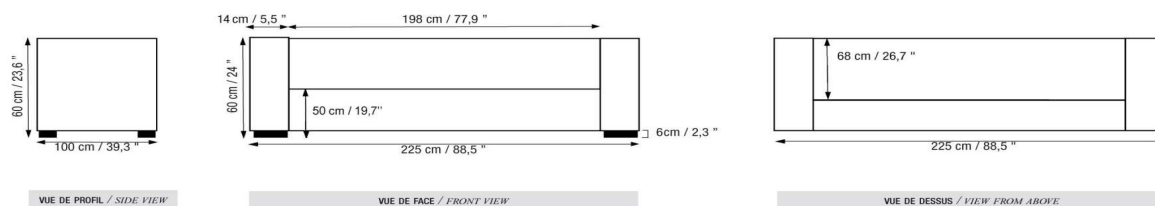

CANAPE MATTHIEU

MATTHIEU SOFA

CANAPE MATTHIEU

MATTHIEU SOFA

Designer Sandrine Chollet

Référence FSCMA225DE

DIMENSIONS / POIDS

Dimensions du modèle	L 225 x P 100 x H60 cm	Dimensions	W 88.5 x D 39.3 x H 23.6 inch
Profondeur d'assise	68 cm	Seating depth	26.7 inch
Hauteur d'assise	50 cm	Seating height	19.7 inch
Longueur d'assise	198 cm	Seating length	77.9 inch
Epaisseur accoudoirs	14 cm	Armrest width	5.5 inch
Hauteur accoudoirs	60 cm	Armrest height	24 inch
Hauteur pieds	6 cm	Legs height	2.3 inch
Poids	101 kg	Weight	101 kg
Conditionnement	230 x 101 x 97 cm	Packing	90.5 x 39.7 x 38.1 inch
2 Coussins dos à plates-bandes	100 x 50 x 11.5	Back cushions	39 x 19.6 x 4.5 inch
2 Coussins accoudoir plates-bandes	73 x 50 x 8	Armrest cushions	35 x 19.6 x 3.1 inch
3 Coussins capiton	55 x 50	Button cushions	21 x 19 inch
2 Coussins rectangulaire	55 x 40	Rectangular cushions	21 x 15 inch