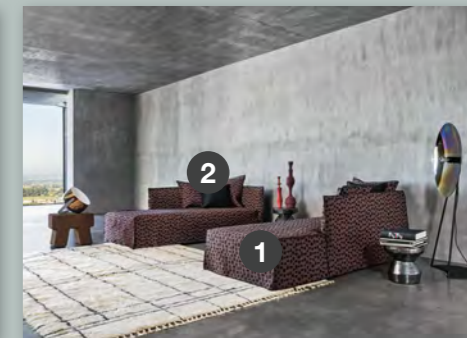

PAG. 46-47

- 1 GHOST 20R - 20L / ATMOSFERA Bufera - C (8950 Vinaccia)
- **CUSHIONS:**
- 2 STRUCTURES Carbone - C (8950 Vinaccia)