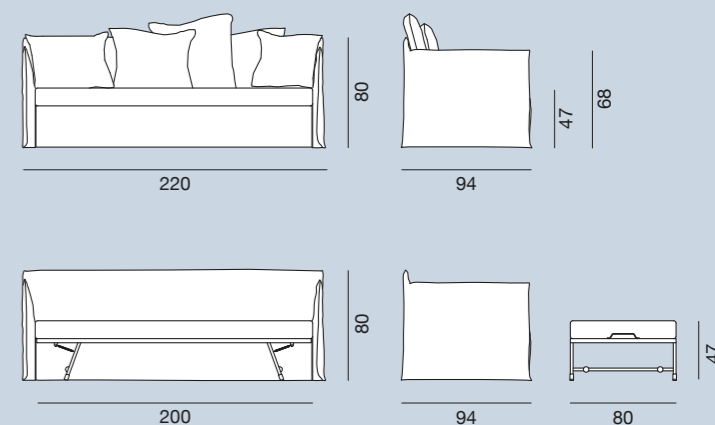

Ghost 19

Divano letto imbottito, seduta con rete a doghe di legno e materasso in poliuretano espanso 200 x 80 x 13 cm. Rivestimento sfoderabile. Cuscini volanti in misto piuma: tre da 60 x 60 cm, due da 50 x 50 cm. Materasso in poliuretano espanso sfoderabile da 72 x 200 x 11 cm.

Upholstered sofa with spare bed, seat with wooden slat frame and polyurethane foams 200 x 80 x 13 cm, removable covers. Three cushions in dacron and down 60 x 60 cm, two 50 x 50 cm. Polyurethane foam mattress 72 x 200 x 11 cm, removable cover.

Schlafsofa mit ausziehbarem Extrabett, abziehbar. Sitz mit Lattenrost und Matratze aus Polyurethanschaum 200 x 80 x 13 cm. Rückenissen aus Dacron und Daunenfüllung: drei 60 x 60 cm, zwei 50 x 50 cm. Matratze aus Polyurethanschaum, 72 x 200 x 11 cm, abziehbar.

Canapé-lit rembourré avec lit extractible, déhoussable. Assise avec sommier à lattes de bois et matelas en mousse polyuréthane 200 x 80 x 13 cm. Trois coussins en dacron et plume 60 x 60 cm et deux 50 x 50 cm. Matelas en mousse polyurethane 72 x 200 x 11 cm, déhoussable.