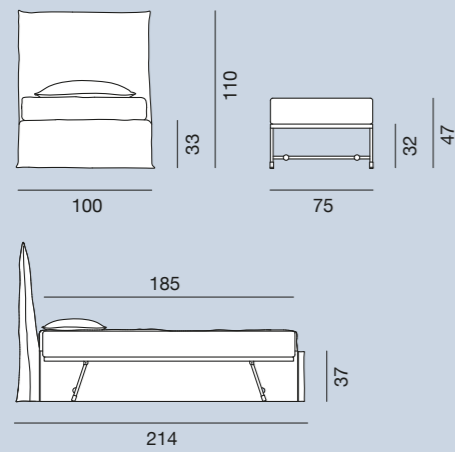

Ghost 82S

Letto imbottito, smontabile, struttura in multistrati e massello, rivestimento sfoderabile, con rete strutturale a doghe di legno 90 x 200 cm. Letto estraibile con rete a doghe di legno e materasso a molle 75 x 185 H 15 cm.

Upholstered knock-down bed, multilayer and solid wood frame, removable cover, with built-in wooden slat frame 90 x 200 cm. Spare bed with wooden slat frame and spring mattress 75 x 185 H 15 cm.

Gepolstertes Bett, Gestell aus Multischicht- und Massivholz, zerlegbar und abziehbar, mit tragendem Lattenrost 90 x 200 cm. Ausziehbares Zweitbett mit Lattenrost und Federkernmatratze 75 x 185 H 15 cm.

Lit rembourré, structure en multiplis et bois massif, démontable et déhoussable, avec sommier portant à lattes de bois 90 x 200 cm. Deuxième lit extractible avec sommier à lattes de bois et matelas à ressorts 75 x 185 H 15 cm.