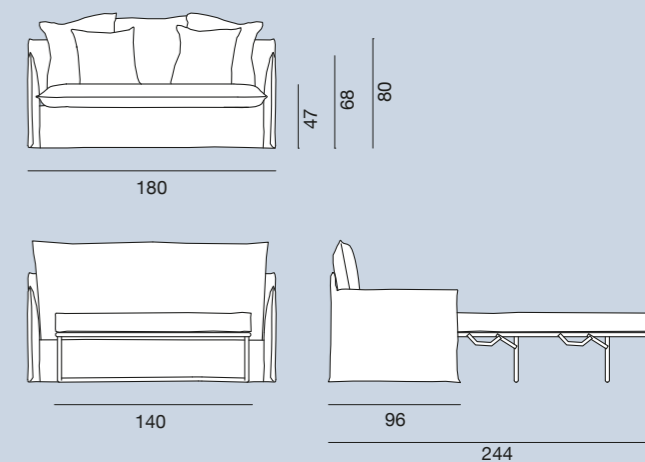

Ghost 13

Divano letto, struttura in multistrati e massello. Imbottitura in poliuretano espanso. Rivestimento sfoderabile. Cuscini volanti in misto piuma: tre da 60 x 60 cm, due da 50 x 50 cm. Rete pieghevole in metallo verniciato. Materasso in poliuretano espanso sfoderabile da 72 x 200 x 11 cm.

Sofa-bed, multilayer and solid wood frame, upholstered with polyurethane foams, removable covers. Three cushions 60 x 60 cm, two 50 x 50 cm. Polyurethane foam mattress 72 x 200 x 11 cm, removable cover.

Schlafsofa, Gestell aus Multischicht- und Massivholz. Polsterung aus Polyurethanschaum, abziehbar. Rückenissen aus Dacron und Daunenfüllung: drei 60 x 60 cm, zwei 50 x 50 cm. Faltbarer Rost aus Metall, lackiert. Matratze aus Polyurethanschaum, 72 x 200 x 11 cm, abziehbar.

Canapé-lit, structure en multiplis et bois massif. Rembourrage en mousse polyuréthane, déhoussable. Trois coussins en dacron et plume 60 x 60 cm et deux 50 x 50 cm. Sommier pliable en métal vernis. Matelas en mousse polyurethane 72 x 200 x 11 cm, déhoussable.