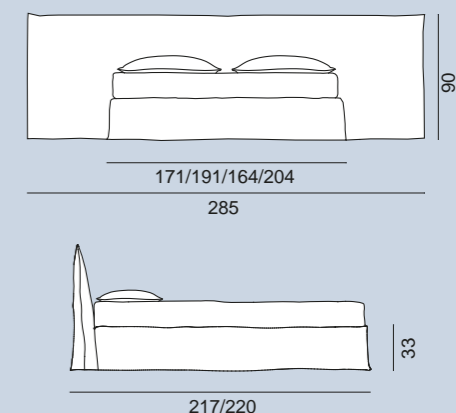

Ghost 81

Letto, struttura in multistrati e massello, con supporti rete regolabili. Giroletto smontabile. Imbottitura in poliuretano espanso. Rivestimento sfoderabile. Disponibile anche con rete o base contenitore, su richiesta.

Knock-down bed, multilayer and solid wood frame, adjustable slat supports, upholstered with polyurethane foams, removable cover. Available also with slat or storage base, upon request.

Bett, Gestell aus Multischicht- und Massivholz, zerlegbar. Polsterung aus Polyurethanschaum, abziehbar. Erhältlich auch mit Lattenrost oder Stauraum im Bettgestell, auf Anfrage.

Lit, structure en multiplis et bois massif, démontable. Rembourrage en mousse polyuréthane, déhoussable. Disponible aussi avec sommier ou bien espace rangement dans la base, sur demande.