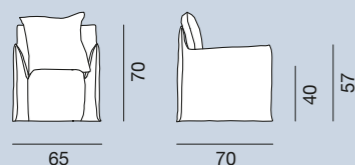

Ghost 05

Poltrona, struttura in multistrati e massello, con cinghie elastiche. Imbottitura in poliuretano espanso a quote differenziate. Rivestimento sfoderabile. Cuscini volanti in misto piuma: uno schienale da 50 x 50 cm.
Armchair, multilayer and solid wood frame, with elastic belts, upholstered with polyurethane foams, removable covers. One back cushion in dacron and down 50 x 50 cm.
Sessel, Gestell aus Multischicht- und Massivholz, mit Gummigurten. Polsterung aus Polyurethanschaum differenzierter Dichte, abziehbar. Ein Rückenkissen aus Dacron und Daunenfüllung 50 x 50 cm.
Fauteuil, structure en multiplis et bois massif, avec sangles élastiques. Rembourrage en mousse polyuréthane à densité différenciée, déhoussable. Un coussin dossier en dacron et plume 50 x 50 cm.