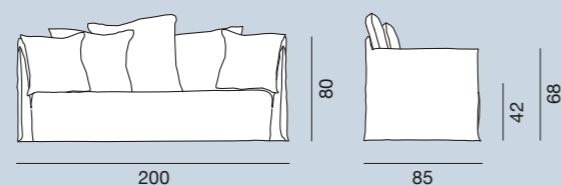

Ghost 10G

Divano, struttura in multistrati e massello, con cinghie elastiche. Imbottitura in poliuretano espanso a quote differenziate. Rivestimento sfoderabile. Cuscini volanti in misto piuma: tre schienali da 60 x 60 cm, due da 50 x 50 cm.

Sofa, multilayer and solid wood frame, with elastic belts, upholstered with polyurethane foams, removable covers. Three back cushions in dacron and down 60 x 60 cm and two 50 x 50 cm.

Sofa, Gestell aus Multischicht- und Massivholz, mit Gummigurten. Polsterung aus Polyurethanschaum differenzierter Dichte, abziehbar. Drei Rückenissen aus Dacron und Daunenfüllung 60 x 60 cm und zwei 50 x 50 cm.

Canapé, structure en multiplis et bois massif, avec sangles élastiques. Rembourrage en mousse polyuréthane à densité différenciée, déhoussable. Trois coussins dossier en dacron et plume 60 x 60 cm et deux 50 x 50 cm.