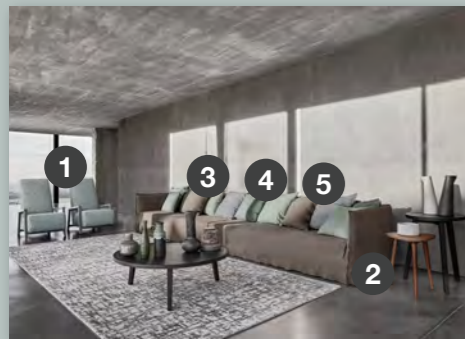

PAG. 4-5

- 1 SWEET 20 / JACK Verde - C
- 2 GHOST 22L - 22R / WIND Bora - C (6300 Tabacco)
- **CUSHIONS:**
- 3 WIND Bora - C (6300 Tabacco)
- 4 MALTA Grafite - C (6300 Tabacco)
- 5 MALTA Ardesia - C (6300 Tabacco)