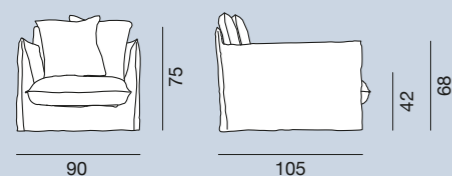

Ghost 01

Poltrona, struttura in multistrati e massello, con cinghie elastiche. Imbottitura in poliuretano espanso a quote differenziate. Rivestimento sfoderabile. Cuscini volanti in misto piuma: due schienali da 50 x 50 cm.
Armchair, multilayer and solid wood frame, with elastic belts, upholstered with polyurethane foams, removable covers. Two back cushions in dacron and down 50 x 50 cm.
Sessel, Gestell aus Multischicht- und Massivholz, mit Gummigurten. Polsterung aus Polyurethanschaum differenzierter Dichte, abziehbar. Zwei Rückenkissen aus Dacron und Daunenfüllung 50 x 50 cm.
Fauteuil, structure en multiplis et bois massif, avec sangles élastiques. Rembourrage en mousse polyuréthane à densité différenciée, déhoussable. Deux coussins dossier en dacron et plume 50 x 50 cm.