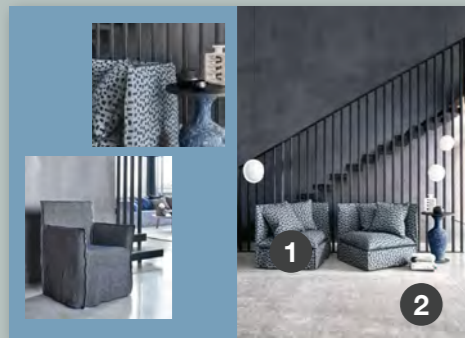

PAG. 18-19

- 1 GHOST 07 / ATMOSFERA Uragano - C (6525 Grafite)
- 2 NEXT 999 / Silver