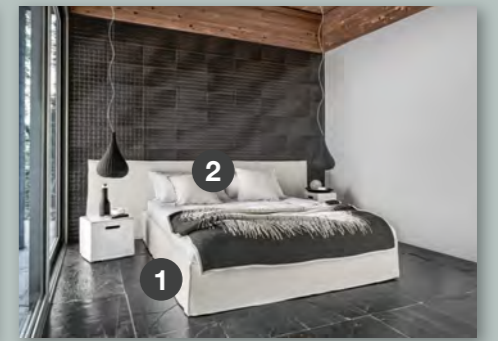

PAG. 78-79

- 1 GHOST 81E / TRAMA Vaniglia - C (1050 Panna)
- **CUSHIONS:**
- 2 TRAMA Vaniglia - C (1050 Panna)