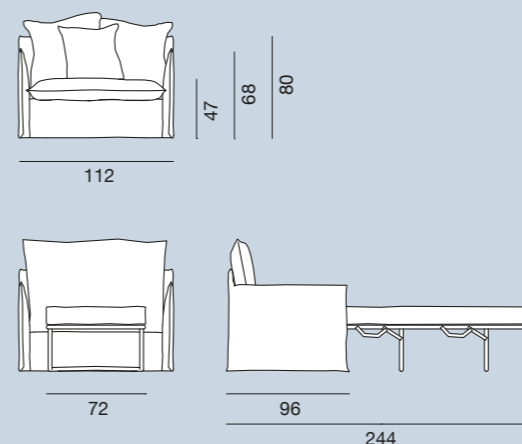

Ghost 11

Poltrona letto, struttura in multistrati e massello. Imbottitura in poliuretano espanso. Rivestimento sfoderabile. Cuscini volanti in misto piuma: due da 60 x 60 cm, uno da 50 x 50 cm. Rete pieghevole in metallo verniciato. Materasso in poliuretano espanso sfoderabile da 72 x 200 x 11 cm.

Put-me-up chair, multilayer and solid wood frame, upholstered with polyurethane foams, removable covers. Two cushions 60 x 60 cm, one 50 x 50 cm. Folding metal frame. Polyurethane foam mattress 72 x 200 x 11 cm, removable cover.

Schlafsessel, Gestell aus Multischicht- und Massivholz. Polsterung aus Polyurethanschaum, abziehbar. Rückenissen aus Dacron und Daunenfüllung: zwei 60 x 60 cm, eins 50 x 50 cm. Faltbarer Rost aus Metall, lackiert. Matratze aus Polyurethanschaum, 72 x 200 x 11 cm, abziehbar.

Fauteuil-lit, structure en multiplis et bois massif. Rembourrage en mousse polyuréthane, déhoussable. Deux coussins en dacron et plume 60 x 60 cm et un 50 x 50 cm. Sommier pliable en métal vernis. Matelas en mousse polyurethane 72 x 200 x 11 cm, déhoussable.

Ghost 12