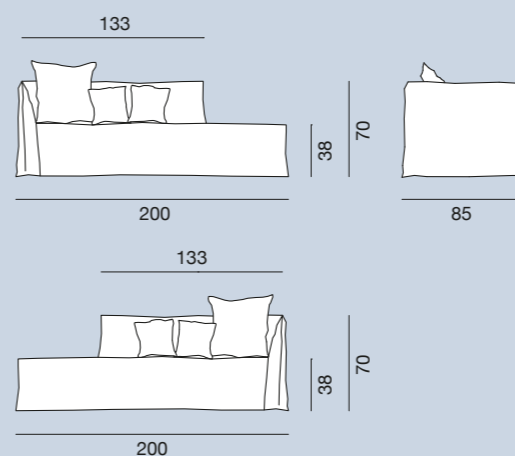

Ghost 20L-R

Dormeuse, struttura in multistrati e massello, con cinghie elastiche, imbottitura in poliuretano espanso, rivestimento sfoderabile, bracciolo destro (R) o sinistro (L). Cuscini volanti in misto piuma: uno schienale da 60 x 60 cm, due da 50 x 50 cm.

Dormeuse, multilayer and solid wood frame, with elastic belts, upholstered with polyurethane foams, removable covers, right (R) or left (L) armrest. One back cushion in dacron and down 60 x 60 cm, two 50 x 50 cm.

Diwan, Gestell aus Multischicht- und Massivholz, mit Gummigurten. Polsterung aus Polyurethanschaum, abziehbar, Armlehne rechts (R) oder links (L). Ein Rückenissen aus Dacron und Daunenfüllung 60 x 60 cm, zwei 50 x 50 cm.

Méridienne, structure en multiplis et bois massif, avec sangles élastiques. Rembourrage en mousse polyuréthane, déhoussable, accoudoir à droite (R) ou bien à gauche (L). Un coussin dossier en dacron et plume 60 x 60 cm, deux 50 x 50 cm.