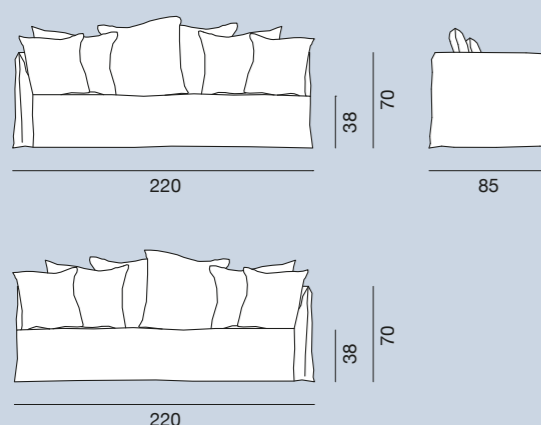

Ghost 22L-R

Divano componibile, struttura in multistrati e massello, con cinghie elastiche, un bracciolo destro (R) o sinistro (L). Imbottitura in poliuretano espanso a quote differenziate. Rivestimento sfoderabile. Cuscini volanti in misto piuma: quattro schienali da 60 x 60 cm, due da 50 x 50 cm.

Modular sofa, multilayer and solid wood frame, with elastic belts, one right (R) or left (L) armrest, upholstered with polyurethane foams, removable covers. Four back cushions in dacron and down 60 x 60 cm and two 50 x 50 cm.

Anbausofa, Gestell aus Multischicht- und Massivholz, mit Gummigurten, Armlehne rechts (R) oder links (L). Polsterung aus Polyurethanschaum differenzierter Dichte, abziehbar. Vier Rückenissen aus Dacron und Daunenfüllung 60 x 60 cm und zwei 50 x 50 cm.

Canapé pour composition, structure en multiplis et bois massif, avec sangles élastiques, accoudoir à droite (R) ou à gauche (L). Rembourrage en mousse polyuréthane à densité différenciée, déhoussable. Quatre coussins dossier en dacron et plume 60 x 60 cm et deux 50 x 50 cm.

Ghost 24

Sedia con braccioli, struttura in multistrati e massello. Imbottitura in poliuretano espanso. Rivestimento sfoderabile.

Armchair, multilayer and solid wood frame, upholstered with polyurethane foams, removable cover.

Armlehnstuhl, Gestell aus Multischicht- und Massivholz. Polsterung aus Polyurethanschaum, abziehbar.

Bridge, structure en multiplis et bois massif. Rembourrage en mousse polyuréthane, déhoussable.

Ghost 23

Sedia, struttura in multistrati e massello. Imbottitura in poliuretano espanso. Rivestimento sfoderabile.

Side chair, multilayer and solid wood frame, upholstered with polyurethane foams, removable cover.

Stuhl, Gestell aus Multischicht- und Massivholz. Polsterung aus Polyurethanschaum, abziehbar.

Chaise, structure en multiplis et bois massif. Rembourrage en mousse polyuréthane, déhoussable.

Ghost 26P

Pouf, struttura in multistrati e massello, con cinghie elastiche. Imbottitura in poliuretano espanso a quote differenziate. Rivestimento sfoderabile.

Ottoman, multilayer and solid wood frame, with elastic belts, upholstered with polyurethane foams, removable cover.

Hocker, Gestell aus Multischicht- und Massivholz, mit Gummigurten. Polsterung aus Polyurethanschaum differenzierter Dichte, abziehbar.

Pouf, structure en multiplis et bois massif, avec sangles élastiques. Rembourrage en mousse polyuréthane à densité différenciée, déhoussable.

Ghost 27

Elemento ad angolo / terminale, struttura in multistrati e massello, con cinghie elastiche. Imbottitura in poliuretano espanso a quote differenziate. Rivestimento sfoderabile. Cuscini volanti in misto piuma: due schienali da 60 x 60 cm.

Corner / end element, multilayer and solid wood frame, with elastic belts, upholstered with polyurethane foams, removable covers. Two back cushions in dacron and down 60 x 60 cm.