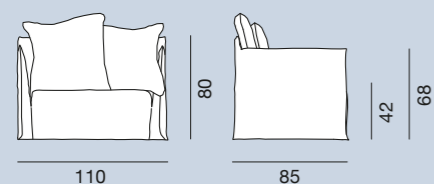

Ghost 09

Divanetto, struttura in multistrati e massello, con cinghie elastiche. Imbottitura in poliuretano espanso a quote differenziate. Rivestimento sfoderabile. Cuscini volanti in misto piuma: due schienali da 60 x 60 cm.

Love-seat, multilayer and solid wood frame, with elastic belts, upholstered with polyurethane foams, removable covers. Two back cushions in dacron and down 60 x 60 cm.

Bank, Gestell aus Multischicht- und Massivholz, mit Gummigurten. Polsterung aus Polyurethanschaum differenzierter Dichte, abziehbar. Zwei Rückenissen aus Dacron und Daunenfüllung 60 x 60 cm.

Canapé, structure en multiplis et bois massif, avec sangles élastiques. Rembourrage en mousse polyuréthane à densité différenciée, déhoussable. Deux coussins dossier en dacron et plume 60 x 60 cm.