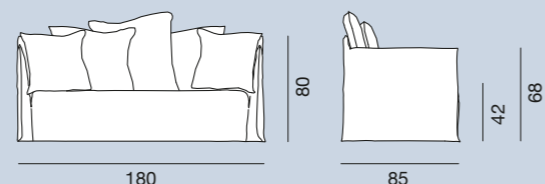

Ghost 10

Divano, struttura in multistrati e massello, con cinghie elastiche. Imbottitura in poliuretano espanso a quote differenziate. Rivestimento sfoderabile. Cuscini volanti in misto piuma: tre schienali da 60 x 60 cm, due da 50 x 50 cm.

Sofa, multilayer and solid wood frame, with elastic belts, upholstered with polyurethane foams, removable covers. Three back cushions in dacron and down 60 x 60 cm and two 50 x 50 cm.

Sofa, Gestell aus Multischicht- und Massivholz, mit Gummigurten. Polsterung aus Polyurethanschaum differenzierter Dichte, abziehbar. Drei Rückenissen aus Dacron und Daunenfüllung 60 x 60 cm und zwei 50 x 50 cm.

Canapé, structure en multiplis et bois massif, avec sangles élastiques. Rembourrage en mousse polyuréthane à densité différenciée, déhoussable. Trois coussins dossier en dacron et plume 60 x 60 cm et deux 50 x 50 cm.