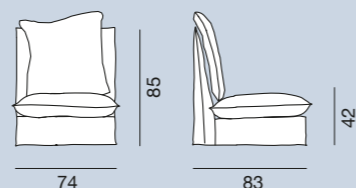

Ghost 06

Poltrona componibile senza braccioli, struttura in multistrati e massello, con cinghie elastiche. Imbottitura in poliuretano espanso a quote differenziate. Rivestimento sfoderabile. Cuscini volanti in misto piuma: uno schienale da 60 x 60 cm.
Modular lounge chair w/o arms, multilayer and solid wood frame, with elastic belts, upholstered with polyurethane foams, removable covers. One back cushion in dacron and down 60 x 60 cm.
Anbauelement ohne Armlehnen, Gestell aus Multischicht- und Massivholz, mit Gummigurten. Polsterung aus Polyurethanschaum differenzierter Dichte, abziehbar. Ein Rückenkissen aus Dacron und Daunenfüllung 60 x 60 cm.
Élément composable - chauffeuse, structure en multiplis et bois massif, avec sangles élastiques. Rembourrage en mousse polyuréthane à densité différenciée, déhoussable. Un coussin dossier en dacron et plume 60 x 60 cm.