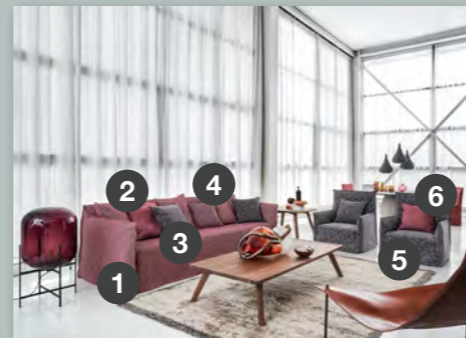

PAG. 22-23

- 1 GHOST 14 / BIRDS Robin - C (8125 Bordeaux)
- **CUSHIONS:**
- 2 POLY Amarena - B (8000 Scozia)
- 3 MAPS Alley - C (6525 Grafite)
- 4 ARTIST Basquiat - C (8000 Scozia)
- 5 GHOST 04 / MAPS Alley - C (6525 Grafite)
- **CUSHIONS:**
- 6 POLY Amarena - B (8000 Scozia)