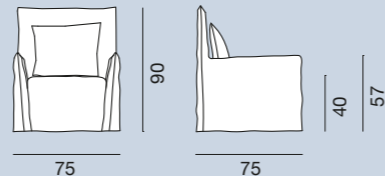

Ghost 04

Poltrona, struttura in multistrati e massello, con cinghie elastiche. Imbottitura in poliuretano espanso a quote differenziate. Rivestimento sfoderabile. Cuscini volanti in misto piuma: uno schienale da 50 x 50 cm.
Armchair, multilayer and solid wood frame, with elastic belts, upholstered with polyurethane foams, removable covers. One back cushion in dacron and down 50 x 50 cm.
Sessel, Gestell aus Multischicht- und Massivholz, mit Gummigurten. Polsterung aus Polyurethanschaum differenzierter Dichte, abziehbar. Ein Rückenkissen aus Dacron und Daunenfüllung 50 x 50 cm.
Fauteuil, structure en multiplis et bois massif, avec sangles élastiques. Rembourrage en mousse polyuréthane à densité différenciée, déhoussable. Un coussin dossier en dacron et plume 50 x 50 cm.