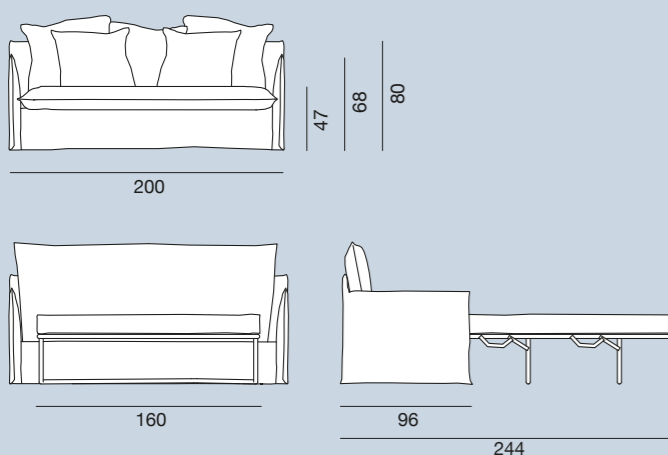

Ghost 15

Divano letto, struttura in multistrati e massello. Imbottitura in poliuretano espanso. Rivestimento sfoderabile. Cuscini volanti in misto piuma: tre da 60 x 60 cm, due da 50 x 50 cm. Rete pieghevole in metallo verniciato. materasso in poliuretano espanso sfoderabile da 72 x 200 x 11 cm.

Sofa-bed, multilayer and solid wood frame, upholstered with polyurethane foams, removable covers. Three cushions 60 x 60 cm, two 50 x 50 cm. Polyurethane foam mattress 72 x 200 x 11 cm, removable cover.

Schlafsofa, Gestell aus Multischicht- und Massivholz. Polsterung aus Polyurethanschaum, abziehbar. Rückenissen aus Dacron und Daunenfüllung: drei 60 x 60 cm, zwei 50 x 50 cm. Faltbarer Rost aus Metall, lackiert. Matratze aus Polyurethanschaum, 72 x 200 x 11 cm, abziehbar.

Canapé-lit structure en multiplis et bois massif. Rembourrage en mousse polyuréthane, déhoussable. Trois coussins en dacron et plume 60 x 60 cm et deux 50 x 50 cm. Sommier pliable en métal vernis. Matelas en mousse polyurethane 72 x 200 x 11 cm, déhoussable.

Ghost 16