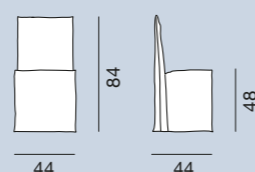

Ghost 23

Sedia, struttura in multistrati e massello. Imbottitura in poliuretano espanso. Rivestimento sfoderabile.

Side chair, multilayer and solid wood frame, upholstered with polyurethane foams, removable cover.

Stuhl, Gestell aus Multischicht- und Massivholz. Polsterung aus Polyurethanschaum, abziehbar.

Chaise, structure en multiplis et bois massif. Rembourrage en mousse polyuréthane, déhoussable.