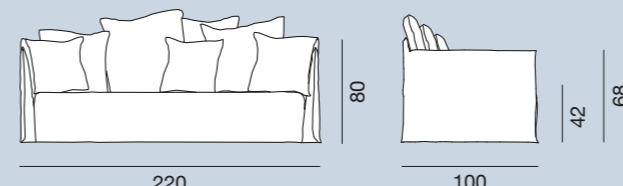

Ghost 112

Divano, struttura in multistrati e massello, con cinghie elastiche. Imbottitura in poliuretano espanso a quote differenziate. Rivestimento sfoderabile. Cuscini volanti in misto piuma: tre schienali da 80 x 80 cm, due da 60 x 60 cm, due da 50 x 50 cm.

Sofa, multilayer and solid wood frame, with elastic belts, upholstered with polyurethane foams, removable covers. Three back cushions in dacron and down 80 x 80 cm, two 60 x 60 cm and two 50 x 50 cm.

Sofa, Gestell aus Multischicht- und Massivholz, mit Gummigurten.

Polsterung aus Polyurethanschaum differenzierter Dichte, abziehbar. Drei Rückenissen aus Dacron und Daunenfüllung 80 x 80 cm, zwei 60 x 60 cm und zwei 50 x 50 cm.

Canapé, structure en multiplis et bois massif, avec sangles élastiques. Rembourrage en mousse polyuréthane à densité différenciée, déhoussable. Trois coussins dossier en dacron et plume 80 x 80 cm, deux 60 x 60 cm et deux 50 x 50 cm.