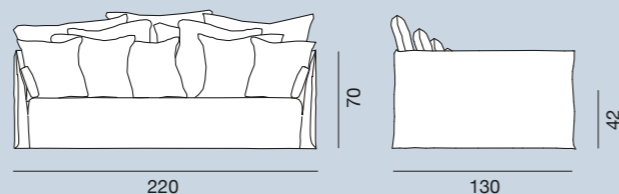

Divano, struttura in multistrati e massello, con cinghie elastiche. Imbottitura in poliuretano espanso a quote differenziate. Rivestimento sfoderabile. Cuscini volanti in misto piuma: tre schienali da 80 x 80 cm, quattro da 60 x 60 cm, quattro da 50 x 50 cm, due braccioli da 120 x 34 cm.

Sofa, multilayer and solid wood frame, with elastic belts, upholstered with polyurethane foams, removable covers. Three back cushions 80 x 80 cm, four 60 x 60 cm, four 50 x 50 cm, two arm cushions 120 x 34 cm.

Sofa, Gestell aus Multischicht- und Massivholz, mit Gummigurten. Polsterung aus Polyurethanschaum differenzierter Dichte, abziehbar. Lose Kissen aus Dacron und Daunenfüllung: drei Rückenissen 80 x 80 cm, vier 60 x 60 cm und vier 50 x 50 cm, zwei Armlehnenkissen 120 x 34 cm.

Canapé, structure en multiplis et bois massif, avec sangles élastiques. Rembourrage en mousse polyuréthane à densité différenciée, déhoussable. Coussins en dacron et plume: trois coussins dossier 80 x 80 cm, quatre 60 x 60 cm et quatre 50 x 50 cm, deux accoudoirs 120 x 34 cm.