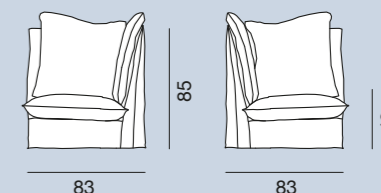

Ghost 07

Elemento ad angolo / terminale, struttura in multistrati e massello, con cinghie elastiche. Imbottitura in poliuretano espanso a quote differenziate. Rivestimento sfoderabile. Cuscini volanti in misto piuma: due schienali da 60 x 60 cm.
Corner / end element, multilayer and solid wood frame, with elastic belts, upholstered with polyurethane foams, removable covers. Two back cushions in dacron and down 60 x 60 cm.
Eck- / Endelement, Gestell aus Multischicht- und Massivholz, mit Gummigurten. Polsterung aus Polyurethanschaum differenzierter Dichte, abziehbar. Zwei Rückenkissen aus Dacron und Daunenfüllung 60 x 60 cm.
Élément d'angle / terminaison, structure en multiplis et bois massif, avec sangles élastiques. Rembourrage en mousse polyuréthane à densité différenciée, déhoussable. Deux coussins dossier en dacron et plume 60 x 60 cm.