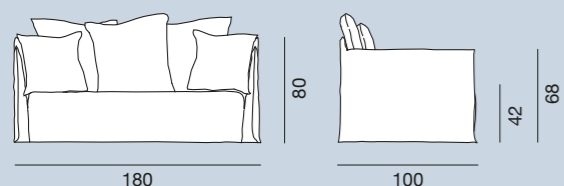

Ghost 110

Divano, struttura in multistrati e massello, con cinghie elastiche. Imbottitura in poliuretano espanso a quote differenziate. Rivestimento sfoderabile. Cuscini volanti in misto piuma: tre schienali da 80 x 80 cm, due da 60 x 60 cm.

Sofa, multilayer and solid wood frame, with elastic belts, upholstered with polyurethane foams, removable covers. Three back cushions in dacron and down 80 x 80 cm and two 60 x 60 cm.

Sofa, Gestell aus Multischicht- und Massivholz, mit Gummigurten. Polsterung aus Polyurethanschaum differenzierter Dichte, abziehbar. Drei Rückenissen aus Dacron und Daunenfüllung 80 x 80 cm und zwei 60 x 60 cm.

Canapé, structure en multiplis et bois massif, avec sangles élastiques. Rembourrage en mousse polyuréthane à densité différenciée, déhoussable. Trois coussins dossier en dacron et plume 80 x 80 cm et deux 60 x 60 cm.