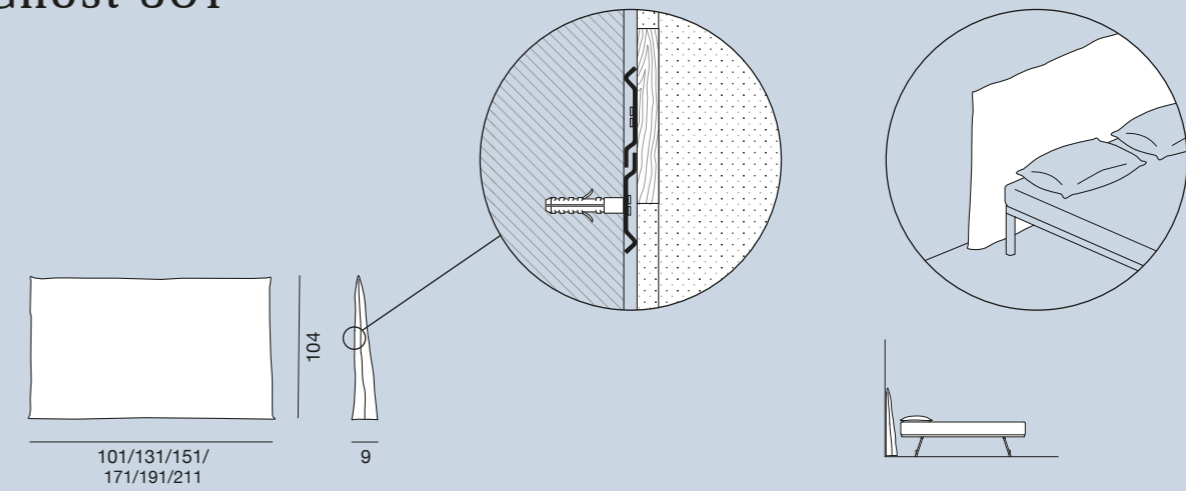

Ghost 80T

Testiera imbottita sfoderabile, predisposta per fissaggio a parete.
Upholstered headboard with removable cover, with kit for wall mounting.
Gepolstertes Kopfteil, abziehbar, mit Montagesatz zum Aufhängen.
Tête de lit rembourrée, déhoussable, avec kit de montage pour fixation au mur.