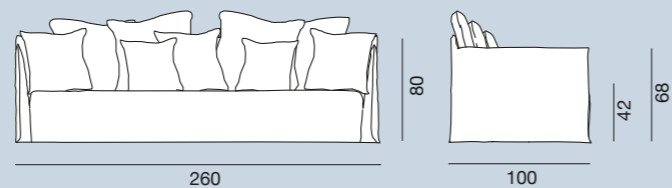

Ghost 114

Divano, struttura in multistrati e massello, con cinghie elastiche. Imbottitura in poliuretano espanso a quote differenziate. Rivestimento sfoderabile. Cuscini volanti in misto piuma: quattro schienali da 80 x 80 cm, tre da 60 x 60 cm, due da 50 x 50 cm.

Sofa, multilayer and solid wood frame, with elastic belts, upholstered with polyurethane foams, removable covers. Four back cushions in dacron and down 80 x 80 cm, three 60 x 60 cm, two 50 x 50 cm.

Sofa, Gestell aus Multischicht- und Massivholz, mit Gummigurten. Polsterung aus Polyurethanschaum differenzierter Dichte, abziehbar. Vier Rückenissen aus

Dacron und Daunenfüllung 80 x 80 cm, drei 60 x 60 cm und zwei 50 x 50 cm. Canapé, structure en multiplis et bois massif, avec sangles élastiques. Rembourrage en mousse polyuréthane à densité différenciée, déhoussable. Quatre coussins dossier en dacron et plume 80 x 80 cm, trois 60 x 60 cm et deux 50 x 50 cm.