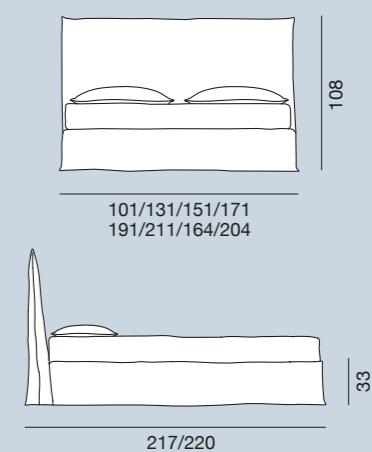

Ghost 80

Letto, struttura in multistrati e massello, con supporti rete regolabili. Giroletto smontabile. Imbottitura in poliuretano espanso. Rivestimento sfoderabile. Disponibile anche con rete o base contenitore, su richiesta.

Knock-down bed, multilayer and solid wood frame, adjustable slat supports, upholstered with polyurethane foams, removable cover. Available also with slat or storage base, upon request.

Bett, Gestell aus Multischicht- und Massivholz, zerlegbar. Polsterung aus Polyurethanschaum, abziehbar. Erhältlich auch mit Lattenrost oder Stauraum im Bettgestell, auf Anfrage.

Lit, structure en multiplis et bois massif, démontable. Rembourrage en mousse polyuréthane, déhoussable. Disponible aussi avec sommier ou bien espace rangement dans la base, sur demande.