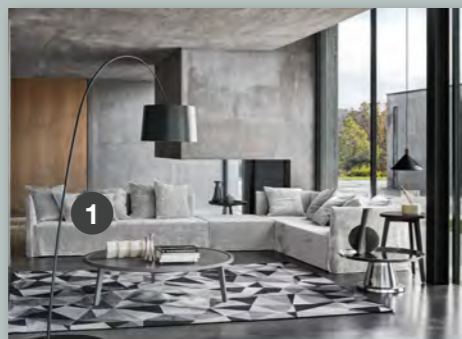

— Ghost 80 TX  
Testiera / Headboard in luta Melanzana.  
Trapuntino / Bed runner in Maps Alley.

— Ghost 80 TX  
Testiera / Headboard in Trama Anice.

PAG. 4-5

- 1 SWEET 20 / JACK Verde - C
- 2 GHOST 22L - 22R / WIND Bora - C (6300 Tabacco)
- CUSHIONS:**
- 3 WIND Bora - C (6300 Tabacco)
- 4 MALTA Grafite - C (6300 Tabacco)
- 5 MALTA Ardesia - C (6300 Tabacco)