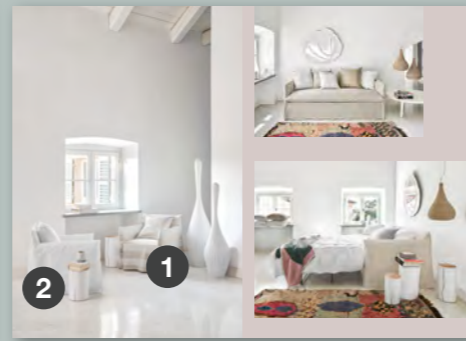

**PAG. 52-53**

- 1 GHOST 15 / BIRDS Seagull - C (1050 Panna)
- CUSHIONS:**
- 2 BIRDS Dove - C (1475 Tortora)
- 3 BIRDS Dove - C (1050 Panna)
- 4 NATURAL Lino - C (1050 Panna)

**PAG. 54-55**

- 1 GHOST 05 / STONE WASHED Rigato - C (1050 Panna)
- 2 GHOST 05 / NATURAL Lino Bianco - C (1000 White)