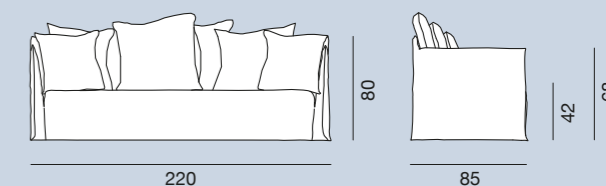

Divano, struttura in multistrati e massello, con cinghie elastiche. Imbottitura in poliuretano espanso a quote differenziate. Rivestimento sfoderabile. Cuscini volanti in misto piuma: quattro schienali da 60 x 60 cm, due da 50 x 50 cm.

Sofa, multilayer and solid wood frame, with elastic belts, upholstered with polyurethane foams, removable covers. Four back cushions in dacron and down 60 x 60 cm and two 50 x 50 cm.

Sofa, Gestell aus Multischicht- und Massivholz, mit Gummigurten. Polsterung aus Polyurethanschaum differenzierter Dichte, abziehbar. Vier Rückenissen aus Dacron und Daunenfüllung 60 x 60 cm und zwei 50 x 50 cm.

Canapé, structure en multiplis et bois massif, avec sangles élastiques. Rembourrage en mousse polyuréthane à densité différenciée, déhoussable. Quatre coussins dossier en dacron et plume 60 x 60 cm et deux 50 x 50 cm.