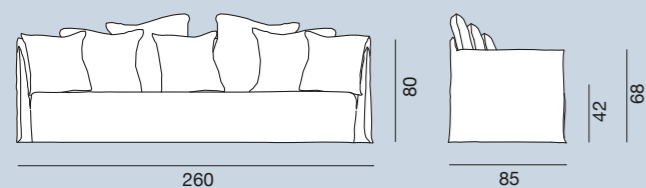

Ghost 14

Divano, struttura in multistrati e massello, con cinghie elastiche. Imbottitura in poliuretano espanso a quote differenziate. Rivestimento sfoderabile. Cuscini volanti in misto piuma: quattro schienali da 60 x 60 cm, tre da 50 x 50 cm.

Sofa, multilayer and solid wood frame, with elastic belts, upholstered with polyurethane foams, removable covers. Four back cushions in dacron and down 60 x 60 cm and three 50 x 50 cm.

Sofa, Gestell aus Multischicht- und Massivholz, mit Gummigurten. Polsterung aus Polyurethanschaum differenzierter Dichte, abziehbar. Vier Rückenissen aus Dacron und Daunenfüllung 60 x 60 cm und drei 50 x 50 cm.

Canapé, structure en multiplis et bois massif, avec sangles élastiques. Rembourrage en mousse polyuréthane à densité différenciée, déhoussable. Quatre coussins dossier en dacron et plume 60 x 60 cm et trois 50 x 50 cm.