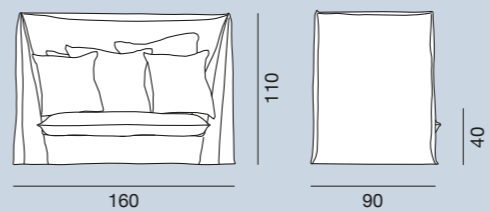

Ghost 18

Divano alto, struttura in multistrati e massello, con cinghie elastiche. Imbottitura in poliuretano espanso a quote differenziate. Rivestimento sfoderabile. Cuscini volanti in misto piuma: due schienali da 60 x 60 cm e tre da 50 x 50 cm.

High back sofa, multilayer and solid wood frame, with elastic belts, upholstered with polyurethane foams, removable covers. Two back cushions in dacron and down 60 x 60 cm and three 50 x 50 cm.

Sofa mit hoher Rückenlehne, Gestell aus Multischicht- und Massivholz, mit Gummigurten. Polsterung aus Polyurethanschaum differenzierter Dichte, abziehbar. Zwei Rückenissen aus Dacron und Daunenfüllung 60 x 60 cm und drei 50 x 50 cm.

Canapé avec haut dossier, structure en multiplis et bois massif, avec sangles élastiques. Rembourrage en mousse polyuréthane à densité différenciée, déhoussable. Deux coussins dossier en dacron et plume 60 x 60 cm et trois 50 x 50 cm.