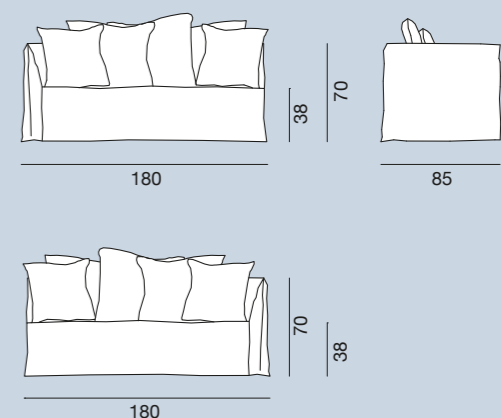

Ghost 21L-R

Divano componibile, struttura in multistrati e massello, con cinghie elastiche, un bracciolo destro (R) o sinistro (L). Imbottitura in poliuretano espanso a quote differenziate. Rivestimento sfoderabile. Cuscini volanti in misto piuma: tre schienali da 60 x 60 cm, due da 50 x 50 cm.

Modular sofa, multilayer and solid wood frame, with elastic belts, one right (R) or left (L) armrest, upholstered with polyurethane foams, removable covers. Three back cushions in dacron and down 60 x 60 cm and two 50 x 50 cm.

Anbausofa, Gestell aus Multischicht- und Massivholz, mit Gummigurten, Armlehne rechts (R) oder links (L). Polsterung aus Polyurethanschaum differenzierter Dichte, abziehbar. Drei Rückenissen aus Dacron und Daunenfüllung 60 x 60 cm und zwei 50 x 50 cm.

Canapé pour composition, structure en multiplis et bois massif, avec sangles élastiques, accoudoir à droite (R) ou à gauche (L). Rembourrage en mousse polyuréthane à densité différenciée, déhoussable. Trois coussins dossier en dacron et plume 60 x 60 cm et deux 50 x 50 cm.