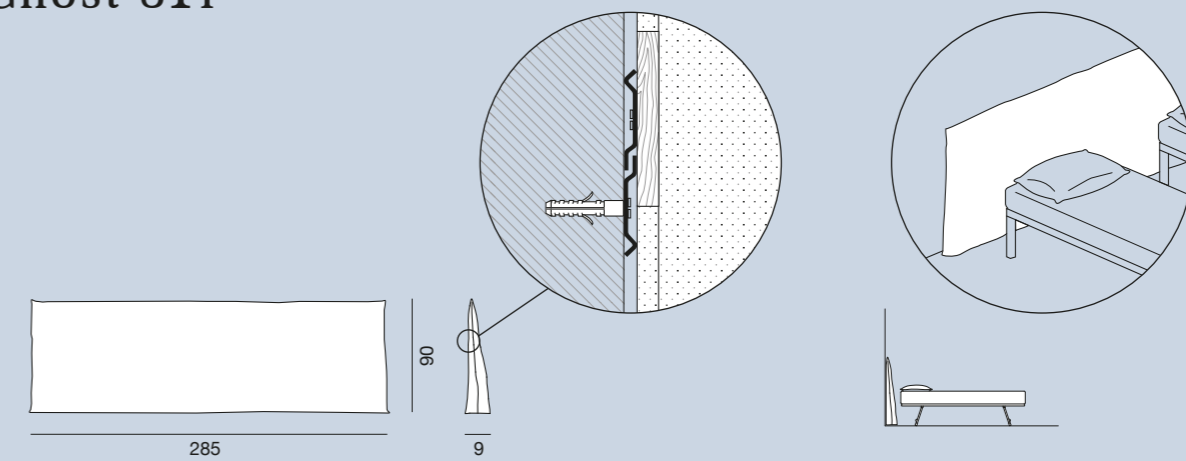

Ghost 81T

Testiera imbottita sfoderabile, predisposta per fissaggio a parete.
Upholstered headboard with removable cover, with kit for wall mounting.
Gepolstertes Kopfteil, abziehbar, mit Montagesatz zum Aufhängen.
Tête de lit rembourrée, déhoussable, avec kit de montage pour fixation au mur.