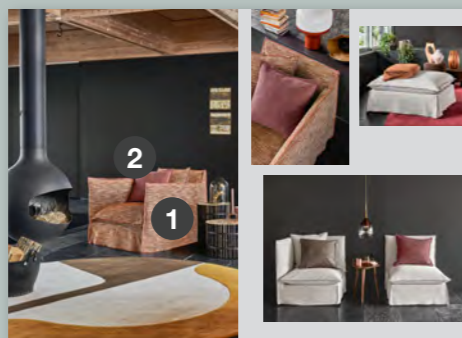

PAG. 14-15

- 1 GHOST 01 / ANIMALS Lion - C (8000 Scozia)
- **CUSHIONS:**
- 2 ARTIST Goya - C (8000 Scozia)