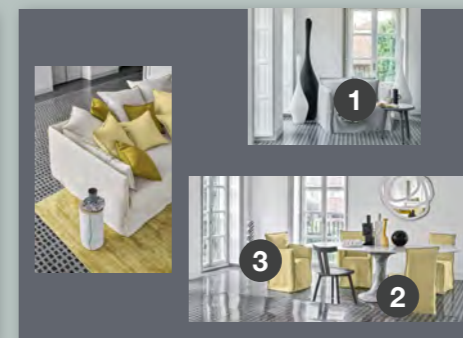

PAG. 36-37

- 1 GHOST 09 / LUME Ombra - B (1050 Panna)
- 2 GHOST 23 / STONE WASHED Citrino - D (6450 Ardesia)
- 3 GHOST 24 / STONE WASHED Citrino - D (6450 Ardesia)