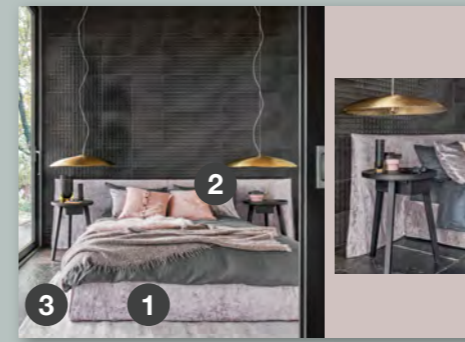

PAG. 80-81

- 1 GHOST 81E / DEUS Bacco - C (8450 Rosa)
- **CUSHIONS:**
- 2 DEUS bacco - C (8450 Rosa)
- 3 NEXT 999 / Silver