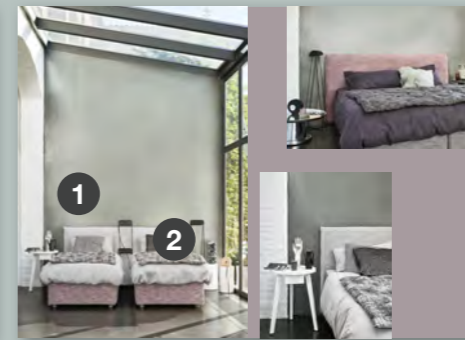

PAG. 88-89

- 1 GHOST 80XT / TRAMA Anice - C (8450 Rosa)
- **BED RUNNER:**
- 2 GLAMOUR Jeans Nero - D