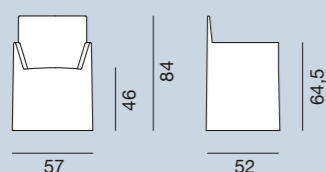

Ghost 24

Sedia con braccioli, struttura in multistrati e massello. Imbottitura in poliuretano espanso. Rivestimento sfoderabile.

Armchair, multilayer and solid wood frame, upholstered with polyurethane foams, removable cover.

Armlehnstuhl, Gestell aus Multischicht- und Massivholz. Polsterung aus Polyurethanschaum, abziehbar.

Bridge, structure en multiplis et bois massif. Rembourrage en mousse polyuréthane, déhoussable.