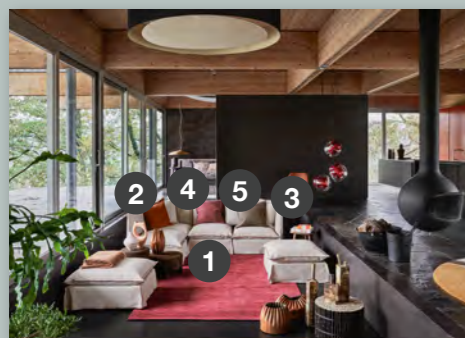

PAG. 12-13

- 1 GHOST 06 - 06P - 07 / TRAMA Cumino - C (8000 Scozia)
- **CUSHIONS:**
- 2 TRAMA Cumino - C (8000 Scozia)
- 3 ARTIST Hopper - C (8000 Scozia)
- 4 ARTIST Goya - C (8000 Scozia)
- 5 LODEN Tortora - D (8000 Scozia)