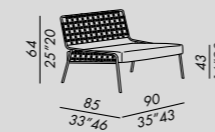

• housses avec passepoil nettoyage uniquement à sec

**water proof cover**

- housse de protection imperméable en tissu technique hydrofuge, sur mesure pour chaque produit

**ES**

- butaca con cojín de asiento desenfundable y respaldo entretejido en cuerda
- estructura en aluminio barnizado en polvo poliéster color chalk - petrol - elephant - black
- respaldo y lado entretejidos en cuerda de polipropileno color chalk - petrol - elephant - black Ø 6 mm (mismo tono) - elegir entretejido CHECKED o COMB
- cojín de asiento en poliuretano y fibra poliéster con funda impermeable en tejido técnico. Funda con perfil - opcional - elegir color y tela
- cojín de respaldo desenfundable - opcional - en microfibra poliéster con funda farro impermeable en tejido técnico. Funda con perfil - opcional - elegir color y tela
- riñonera desenfundable - opcional - en poliuretano y microfibra poliéster con funda farro impermeable en tejido técnico. Funda con perfil - opcional - elegir color y tela
- puntera en polietileno negro

• fundas con perfil solo lavar en seco

**water proof cover**

- fundas de protección impermeable en tejido técnico, a medida para cada producto

poltrona - armchair

intreccio - weave CHECKED

intreccio - weave COMB