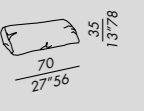

appoggiareni - lumbar cushion