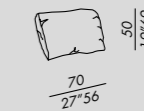

• housses avec passepoil nettoyage uniquement à sec

**water proof cover**

- housse de protection imperméable en tissu technique hydrofuge, sur mesure pour chaque produit

**ES**

- butaca con cojín de asiento desenfundable y respaldo entretejido en cuerda
- estructura en aluminio barnizado en polvo poliéster color chalk - petrol - elephant - black
- respaldo y lado entretejidos en cuerda de polipropileno color chalk - petrol - elephant - black Ø 6 mm (mismo tono) - elegir entretejido CHECKED o COMB
- cojín de asiento en poliuretano y fibra poliéster con funda impermeable en tejido técnico. Funda con perfil - opcional - elegir color y tela
- cojín de respaldo desenfundable - opcional - en microfibra poliéster con funda farro impermeable en tejido técnico. Funda con perfil - opcional - elegir color y tela
- riñonera desenfundable - opcional - en poliuretano y microfibra poliéster con funda farro impermeable en tejido técnico. Funda con perfil - opcional - elegir color y tela
- puntera en polietileno negro

• fundas con perfil solo lavar en seco

**water proof cover**

- fundas de protección impermeable en tejido técnico, a medida para cada producto

poltrona - armchair

intreccio - weave CHECKED

intreccio - weave COMB

cuscino - cushion

appoggiareni - lumbar cushion

alluminio . aluminium\*

corda . rope\*

\* abbinamenti fissi di colore tono su tono tra struttura in alluminio e corda  
fixed tone-on-tone colour combination for aluminium frame and rope  
chalk + chalk / petrol + petrol / elephant + elephant / black + black