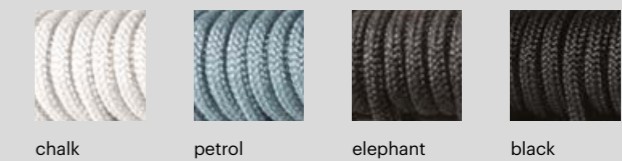

## Zoe Open Air

Zoe Open Air è una collezione di poltrone e divanetto caratterizzata dal sapiente abbinamento di materiali per l'arredo outdoor. Protagonista la corda in polipropilene, ispirata dalle funi utilizzate negli ormeggi delle imbarcazioni, sostenuta da una struttura in alluminio verniciato: le quattro colorazioni disponibili - Chalk, Petrol, Elephant e Black - la rendono sofisticata nella sua semplicità. Zoe Open Air ha la seduta imbottita e il prezioso intreccio realizzato interamente a mano, in due versioni, che anima lo schienale.

Zoe Open Air is a collection of armchairs and small sofa featured by the skilful combination of outdoor materials. The protagonist is a polypropylene rope, inspired by mooring ropes for boating, and supported by a painted aluminium frame: the four available colours - Chalk, Petrol, Elephant and Black - make it sophisticated in its simplicity. Zoe Open Air has a padded seat and a precious hand-made weave, available in two versions, for the backrest.

• fundas con perfil solo lavar en seco

**water proof cover**

- fundas de protección impermeable en tejido técnico, a medida para cada producto

poltrona - armchair

intreccio - weave CHECKED

intreccio - weave COMB

cuscino - cushion

appoggiareni - lumbar cushion

alluminio . aluminium\*

corda . rope\*

\* abbinamenti fissi di colore tono su tono tra struttura in alluminio e corda  
fixed tone-on-tone colour combination for aluminium frame and rope  
chalk + chalk / petrol + petrol / elephant + elephant / black + black