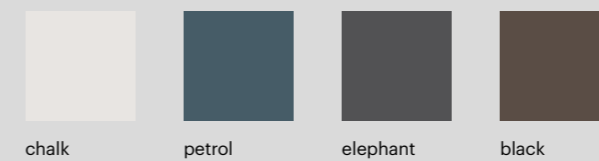

• housses avec passepoil nettoyage uniquement à sec

**water proof cover**

- housse de protection imperméable en tissu technique hydrofuge, sur mesure pour chaque produit

**ES**

- butaca con cojín de asiento desenfundable y respaldo entretejido en cuerda
- estructura en aluminio barnizado en polvo poliéster color chalk - petrol - elephant - black
- respaldo y lado entretejidos en cuerda de polipropileno color chalk - petrol - elephant - black Ø 6 mm (mismo tono) - elegir entretejido CHECKED o COMB
- cojín de asiento en poliuretano y fibra poliéster con funda impermeable en tejido técnico. Funda con perfil - opcional - elegir color y tela
- cojín de respaldo desenfundable - opcional - en microfibra poliéster con funda farro impermeable en tejido técnico. Funda con perfil - opcional - elegir color y tela
- riñonera desenfundable - opcional - en poliuretano y microfibra poliéster con funda farro impermeable en tejido técnico. Funda con perfil - opcional - elegir color y tela
- puntera en polietileno negro

• fundas con perfil solo lavar en seco

**water proof cover**

- fundas de protección impermeable en tejido técnico, a medida para cada producto

poltrona - armchair

intreccio - weave CHECKED

intreccio - weave COMB

cuscino - cushion

appoggiareni - lumbar cushion

alluminio . aluminium\*

corda . rope\*

\* abbinamenti fissi di colore tono su tono tra struttura in alluminio e corda  
fixed tone-on-tone colour combination for aluminium frame and rope  
chalk + chalk / petrol + petrol / elephant + elephant / black + black