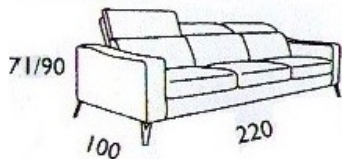

ESTEREL

Canapé avec tête réglable

Composition :

Coussins d'assise et de dos garnis de mousse D 30 et de plume d'oie et flocons pour les dos dans une housse de coton
Suspension tapissier traditionnelles par sangles élastiques
Structure interne e bois
Piètement acier

Versions et Dimensions : H 71/90 P 100

Canapé : L 165, 195, 220

Demi canapé (droite au gauche) : L 220

Méridienne (droite ou gauche) : L 80 x P 158

Made in Italy