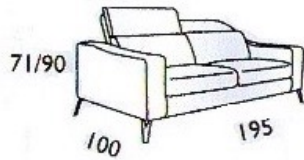

ESTEREL

Canapé avec tête réglable

Composition :

Coussins d'assise et de dos garnis de mousse D 30 et de plume d'oie et flocons pour les dos dans une housse de coton
Suspension tapissier traditionnelles par sangles élastiques
Structure interne e bois
Piètement acier

Versions et Dimensions : H 71/90 P 100

Canapé : L 165, 195, 220

Demi canapé (droite au gauche) : L 220

Méridienne (droite ou gauche) : L 80 x P 158

Made in Italy