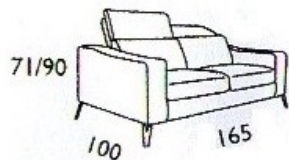

ESTEREL

Canapé avec tête réglable

Composition :

Coussins d'assise et de dos garnis de mousse D 30 et de plume d'oie et flocons pour les dos dans une housse de coton
Suspension tapissier traditionnelles par sangles élastiques
Structure interne e bois
Piètement acier

Versions et Dimensions : H 71/90 P 100

Canapé : L 165, 195, 220

Demi canapé (droite au gauche) : L 220

Méridienne (droite ou gauche) : L 80 x P 158

Made in Italy