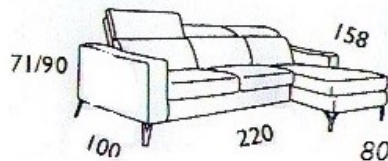

ESTEREL

Canapé avec tête réglable

Composition :

Coussins d'assise et de dos garnis de mousse D 30 et de plume d'oie et flocons pour les dos dans une housse de coton
Suspension tapissier traditionnelles par sangles élastiques
Structure interne e bois
Piètement acier

Versions et Dimensions : H 71/90 P 100

Canapé : L 165, 195, 220

Demi canapé (droite au gauche) : L 220

Méridienne (droite ou gauche) : L 80 x P 158

Made in Italy