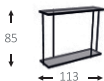

console | console
1 ou 2 plateaux | 1 or 2 tops
113 x 33 x 85