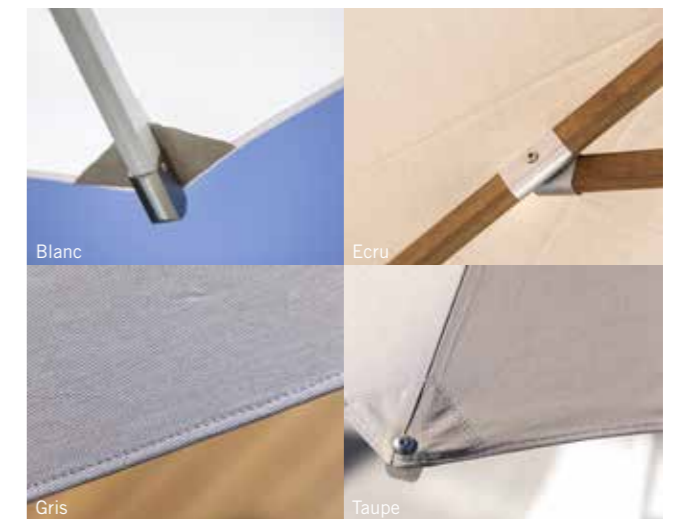

SOCLES

(COMMUNS AUX PARASOLS ALUMINIUM ET TECK)
(FOR ALUMINIUM AND TEAK UMBRELLAS)

SOCLE PARASOL 42X42 POUR Ø 38 MM
UMBRELLA BASE 17" X 17" FOR 1'1/2 POLE
229 €

Noir - Black
SA00138
Blanc - White
SA00238

Colisage : 1pc/1box
Poids : 15 kg
Vol. : 0,03 m³

SOCLE PARASOL 56X56 POUR Ø 48 MM
UMBRELLA BASE 21" X 21" FOR 1'3/4 POLE
339 €

Noir - Black
SA00148
Blanc - White
SA00248

Colisage : 1pc/1box
Poids : 25 kg
Vol. : 0,05 m³

SOCLE PARASOL 68X68 POUR Ø 58 MM
UMBRELLA BASE 26" X 26" FOR 2'1/4 POLE
449 €

Noir - Black
SA00158
Blanc - White
SA00258

Colisage : 1pc/1box
Poids : 35 kg
Vol. : 0,07 m³