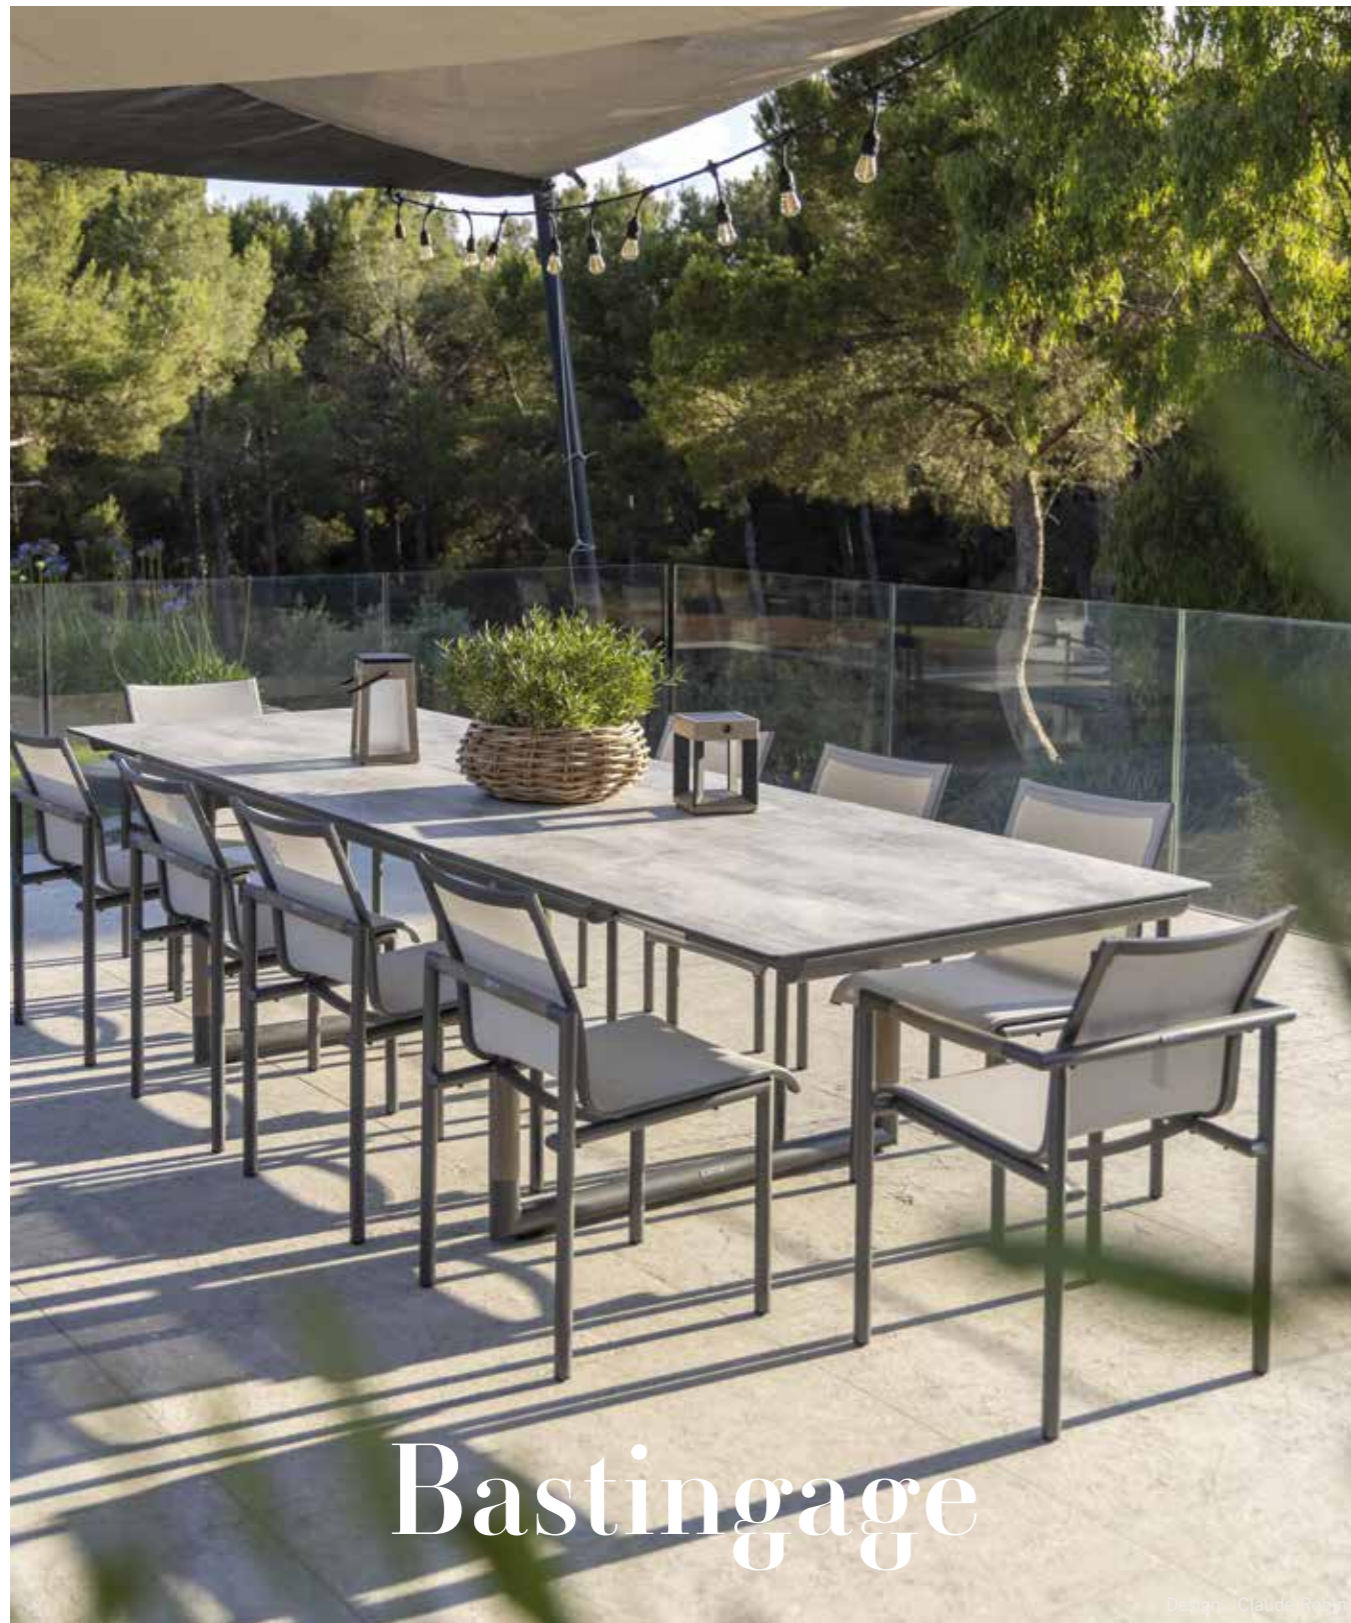

TABLE BASSE HPL COPENHAGUE
COPENHAGUE HPL LOW TABLE

1469 €

+ éco participation 3,90 € TTC

Duratek®,
HPL béton ciré
Duratek®,
white wash
concrete HPL
TA04211

Colisage : 1pc/1box
Poids : 33 kg
Vol. : 0,18 m³