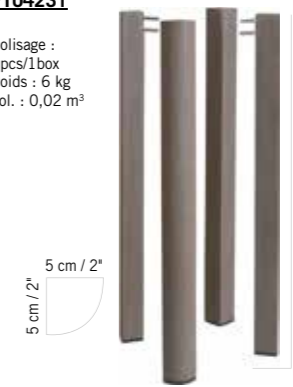

JEU DE 4 PIEDS POUR TABLE SET OF 4 FEET FOR TABLE

285 €
+ éco participation 0,48 € TTC

Duratek®, Duratek®,
PT04231

Colisage : 4pcs/1box
Poids : 6 kg
Vol. : 0,02 m³