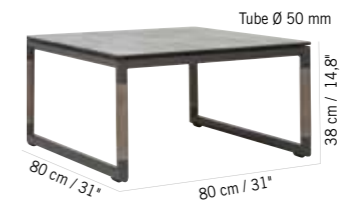

TABLE BASSE HPL BASTINGAGE (M)
BASTINGAGE HPL LOW TABLE (MEDIUM SIZE)

889 €
+ éco participation 1,80 € TTC

Aluminium blanc, Duratek®, HPL béton ciré
White aluminum frame, Duratek®, white wash concrete HPL top
TA06106

Aluminium gris espace, Duratek®, HPL béton ciré
Space grey aluminum frame, Duratek®, white wash concrete HPL top
TA06196

Colisage : 1pc/1box
Poids : 13,5 kg
Vol. : 0,15 m³