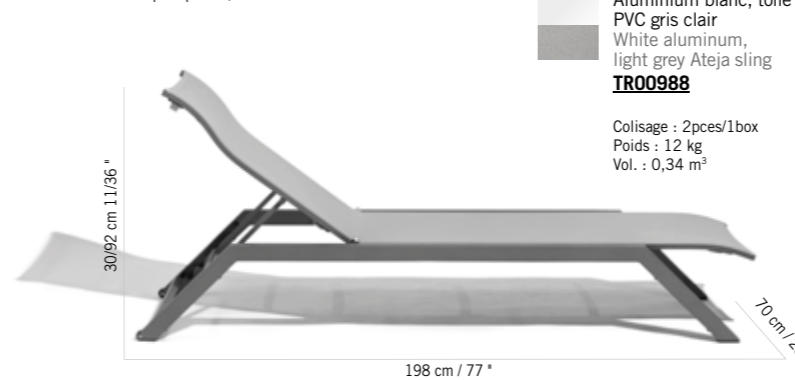

BAIN DE SOLEIL EMPILABLE AMAKA, ROUES ARRIÈRES
AMAKA STACKABLE SUNLOUNGER
BACKWHEELS

659 €
+ éco participation 0,80 € TTC

Aluminium gris espace,
toile PVC gris clair
Space grey aluminum,
light grey Ateja sling
TRO0987

Aluminium blanc, toile
PVC gris clair
White aluminum,
light grey Ateja sling
TRO0988

Colisage : 2pces/1box
Poids : 12 kg
Vol. : 0,34 m³