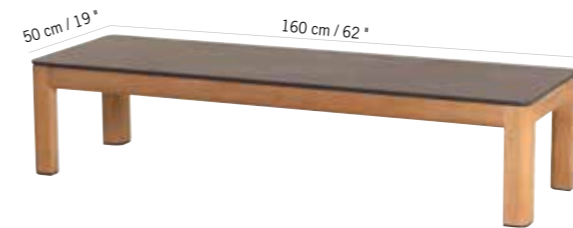

TABLE BASSE HPL TEKURA
TEKURA HPL LOW TABLE

789 €
+ éco participation 2 € TTC

Teck, HPL ardoise
TEAK, SLATE GREY TOP
TA03304

Colisage : 1pc/1box
Poids : 28 kg
Vol. : 0,12 m³