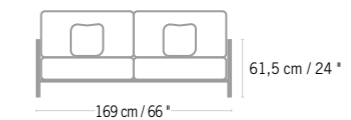

new//

CANAPÉ DEUX PLACES SKAAL x 2/3

SKAAL 2 SEATS SOFA

Ref. **CA04070 + C004070**

4029 €

+ éco participation 4,46 € TTC

Duratek®
 Duratek®
CA04070

HOUSSE DE PROTECTION CA04070
 PROTECTION COVER FOR SKAAL 2 SEATS SOFA