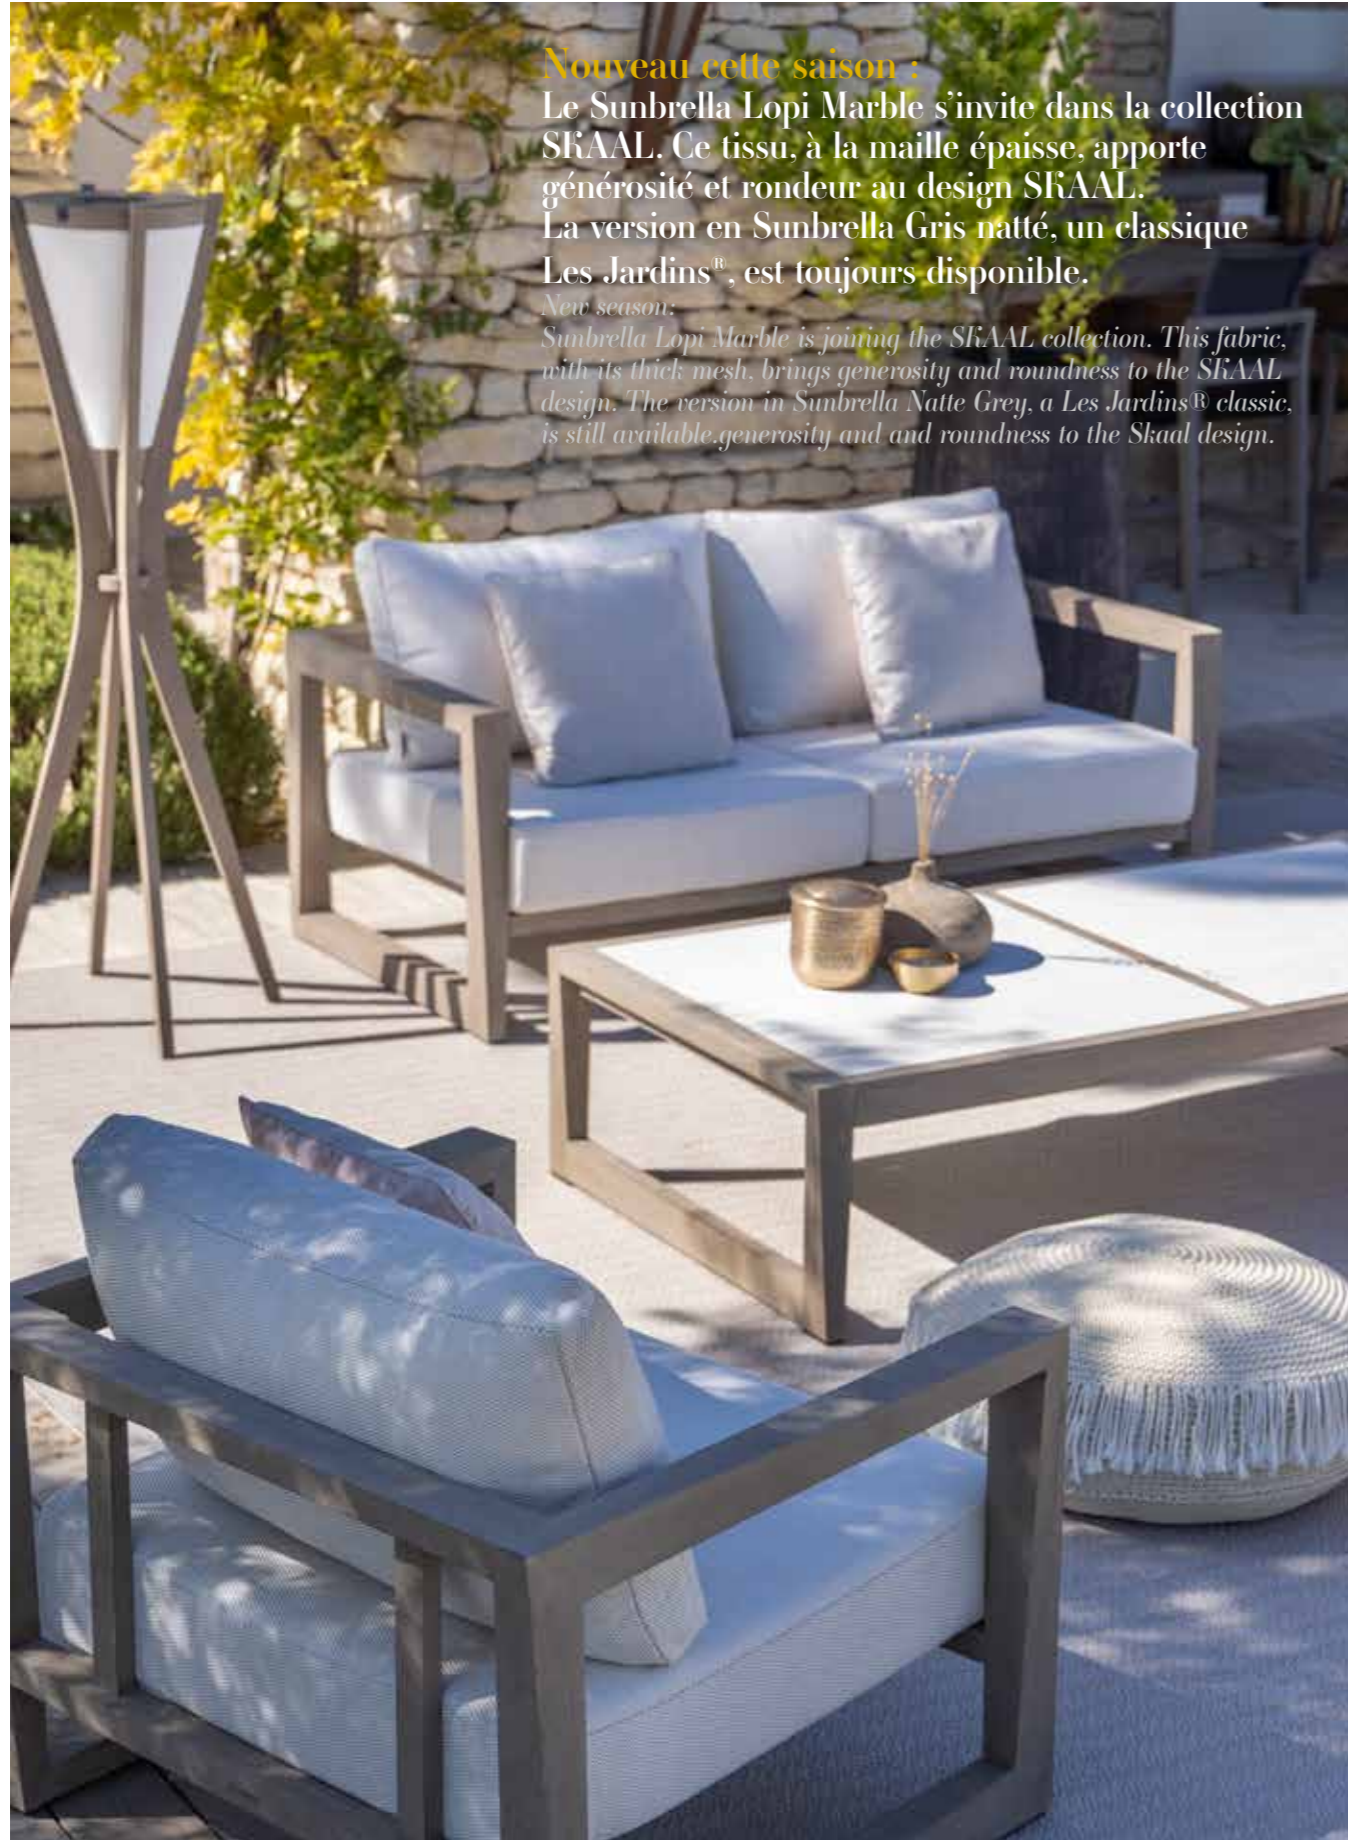

Nouveau cette saison :
Le Sunbrella Lopi Marble s'invite dans la collection SKAAL. Ce tissu, à la maille épaisse, apporte générosité et rondeur au design SKAAL. La version en Sunbrella Gris natté, un classique Les Jardins®, est toujours disponible.

*New season:
Sunbrella Lopi Marble is joining the SKAAL collection. This fabric, with its thick mesh, brings generosity and roundness to the SKAAL design. The version in Sunbrella Natté Grey, a Les Jardins® classic, is still available.*