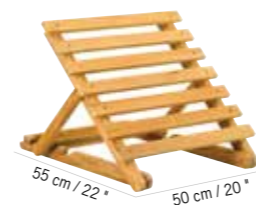

TÊTIÈRE DE PLAGE RÉGLABLE
AJUSTABLE BEACH HEAD REST

149 €
+ éco participation 0,60€ TTC

Teck
Teak
TRO5032

Colisage : 1pc/1box
Poids : 5 kg
Vol. : 0,03 m³