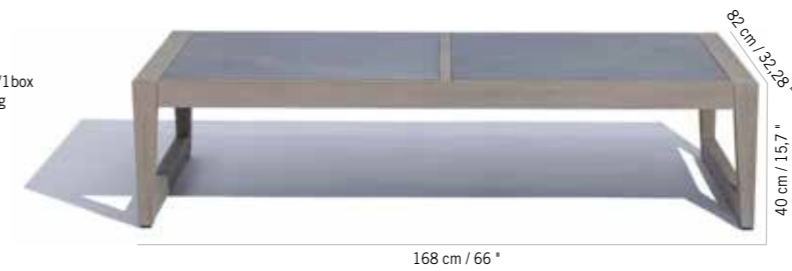

STRUCTURE POUR TABLE BASSE (XXL)
STRUCTURE FOR SKAAL COFFEE TABLE (XXL)

2398 €
+ éco participation 2,30 € TTC

Duratek®
Duratek®
TA04051

Colisage : 1pc/1box
Poids : 37,5 kg
Vol. : 0,50 m³

CÉRAMIQUE 75X75 CM RENFORCÉE PAR FIBRAGE POLYESTER ÉPAISSEUR 0,6 CM
CERAMIC 29,5"X29,5" POLYESTER FIBER REINFORCEMENT THICKNESS 0,023"

TABLE BASSE CÉRAMIQUE SKAAL À PARTIR DE 1827 €

STRUCTURE POUR TABLE BASSE
STRUCTURE FOR SKAAL COFFEE TABLE

1429 €
+ éco participation 1,75 € TTC

Duratek®
Duratek®
TA04052

Colisage : 1pc/1box
Poids : 23,5 kg
Vol. : 0,26 m³