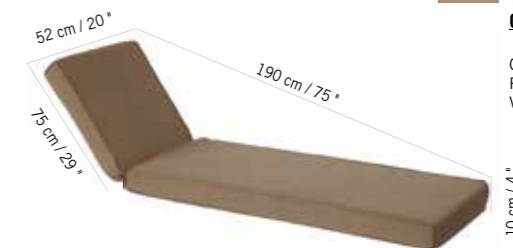

149 €
+ éco participation 0,60€ TTC

Teck
Teak
TRO5032

Colisage : 1pc/1box
Poids : 5 kg
Vol. : 0,03 m³

COUSSIN DE PLAGE PRESTIGE POUR TRO5032
BEACH CUSHION PRESTIGE FOR TRO5032

439 €
+ éco participation 0,06€ TTC