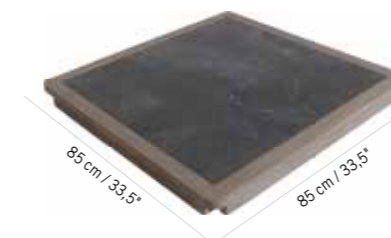

PLATEAU HPL COPENHAGUE x 4 COPENHAGUE HPL TOP TABLE

669 €
+ éco participation 1,15 € TTC