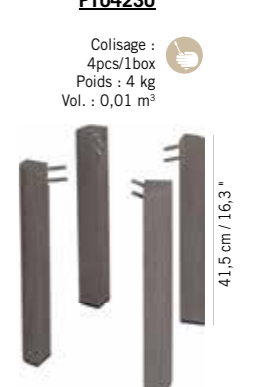

Duratek®, Duratek®,
PT04230

Colisage : 4pcs/1box
Poids : 4 kg
Vol. : 0,01 m³

TABLE HAUTE HPL COPENHAGUE x 4 COPENHAGUE HPL HIGH DINING TABLE

1309 €
+ éco participation 1,63 € TTC

Duratek®, HPL ardoise
Duratek®, Slate HPL
PL04232