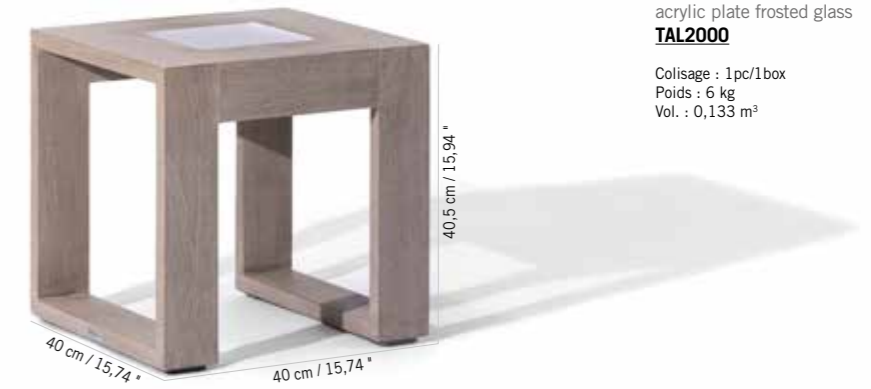

Tables basses lumineuses

Solar low tables

TABLE BASSE LUMINEUSE RANCHO SOLAIRE ET RECHARGEABLE
RANCHO LOW TABLE SOLAR AND RECHARGEABLE LIGHTING

529 €
+ éco participation 2,80 € TTC

ECLAIRAGE
500
LUMENS
BRIGHT

Duratek®,
plaque en verre dépoli
acrylique
Duratek®,
acrylic plate frosted glass
TAL2000

Colisage : 1pc/1box
Poids : 6 kg
Vol. : 0,133 m³