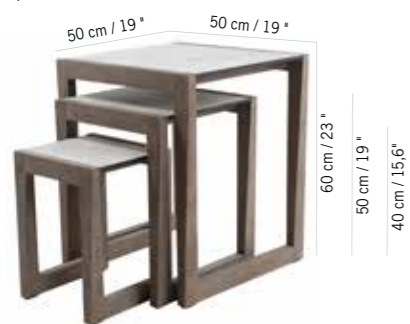

HOUSSE DE PROTECTION FA04061
PROTECTION COVER FOR SKAAL ARMCHAIR

HP03536

139 €
+ éco participation 0,12 € TTC

JEU DE COUSSINS
CUSHION SETS

Sunbrella gris clair
Grey Sunbrella
cushions

C004061

Colisage : 1pc/1box
Poids : 21 kg
Vol. : 0,43 m³

+ Duratek® : notre teck sans entretien / our maintenance-free teak

LOT DE 3 TABLES GIGOGNES HPL SKAAL
SKAAL HPL SET OF 3 LOW TABLES

998 €
+ éco participation 1,80 € TTC

Duratek®,
HPL béton ciré
Duratek®,
white wash
concrete HPL
TA04025

Colisage : 3pcs/1box
Poids : 18 kg
Vol. : 0,252 m³

TABLE BASSE HPL SKAAL (S)
SKAAL HPL LOW TABLE (SMALL SIZE)

739 €
+ éco participation 1,80 € TTC