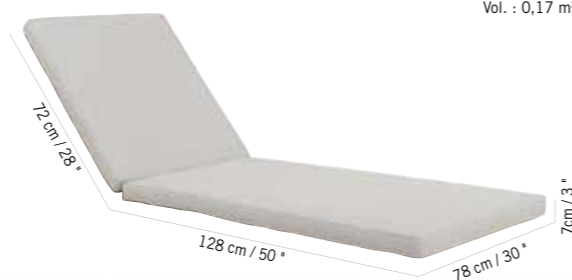

COUSSIN EN TOILE ATEJA POUR BAIN DE SOLEIL BASTINGAGE
ATEJA CUSHION FOR SUNLOUNGER BASTINGAGE

415 €
+ éco participation 0,05 € TTC

Ateja gris clair Light grey Ateja
C006162

Colisage : 1pc/1box
Poids : 4 kg
Vol. : 0,17 m³