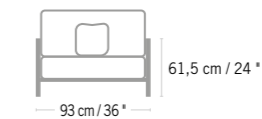

HOUSSE DE PROTECTION FA04063
PROTECTION COVER FOR SKAAL ARMCHAIR

JEU DE COUSSINS
CUSHION SETS

Sunbrella
Lopi marble
Marble Sunbrella
Lopi

Coussin déco
Deaube
Deco cushion
Deaube
C006161

Colisage : 1pc/1box
Poids : 32 kg
Vol. : 0,64 m³

HP03535 179 €
+ éco participation 0,12 € TTC