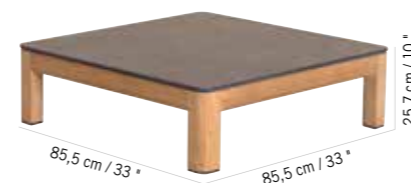

BASE POUF OU TABLE BASSE HPL TEKURA
TEKURA HPL OTTOMAN BASE OR LOW TABLE

759 €
+ éco participation 2,20[€]TC

Teck, HPL ardoise
Teak, slate grey HPL
P003302

Colisage : 1pc/1box
Poids : 22 kg
Vol. : 0,12 m³