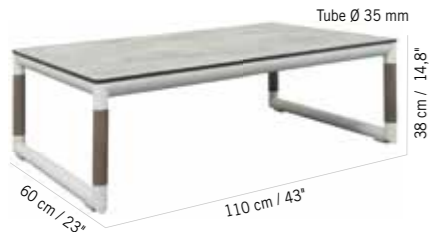

TABLE BASSE HPL BASTINGAGE (XL)
BASTINGAGE HPL LOW TABLE (XL SIZE)

689 €
+ éco participation 1,80 € TTC