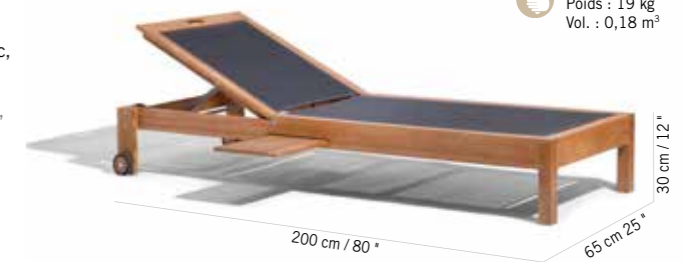

Teck, toile ardoise
Teak, slate grey canvas
TRV9005

Teck, toile taupe
Teak, taupe canvas
TRV9006

Colisage : 1pc/1box
Poids : 19 kg
Vol. : 0,18 m³