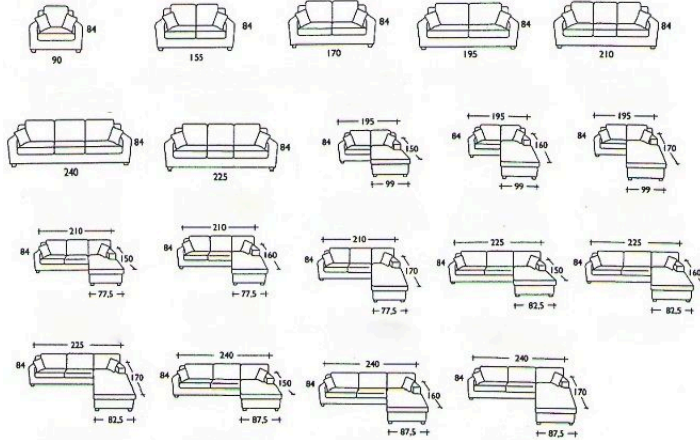

TOSCA

Canapé entièrement déhoussable

Composition :

Coussins d'assise et de dos garnis de mousse D 30 et de plume d'oie dans une housse de coton
Suspension tapissier traditionnelles par sangles élastiques
Structure en bois massif, multiplis et particules
Piètement hêtre teinté

Versions et Dimensions : H 84 P 92

Fauteuil : L 90

Canapé : L 155, 170, 195, 210, 225, 240

Canapé avec méridienne : voir croquis ci-contre

Pouf : 58 x 58 x H 44

Made in Italy