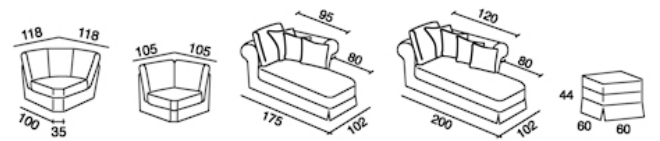

PORTOFINO

Canapé entièrement déhoussable

Composition :

Coussins d'assise et de dos garnis de mousse D 30 et de plume d'oie dans une housse de coton
Suspension tapissier traditionnelles par sangles élastiques
Structure en bois massif, multiplis et particules
Piètement hêtre teinté

Versions et Dimensions : H 89 P 100

Fauteuil : L 110

Canapé : L 170, 200, 230

Demi canapé (droite ou gauche) : L 150 , 180, 210

Méridienne (droite ou gauche) : L 102 x P 175 – L 102 x P 200

Angle : 118 x 118 - 105 x 105

Pouf : 60 x 60 x H 40

Made in Italy