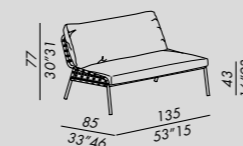

sofa

intreccio - weave CHECKED