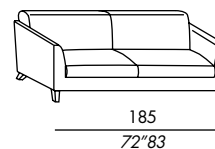

BISSÈ

2005

- poltrona - divani sfoderabili
- fissi per versione in pelle
- struttura in legno
- imbottitura in poliuretano indeformabile
- piedini in legno tinto black - light - almond
- cuscino seduta in poliuretano e piuma supportata
- cuscino schienale in piuma supportata

- armchair - sofas with completely removable covers
- fixed cover for leather version
- wooden frame
- non-deformable polyurethane padding
- feet in black - light - almond stained wood
- seat cushion in polyurethane and reinforced feathers
- back cushion in reinforced feathers

- Abziehbare Sessel - Sofas
- Fester Lederbezug
- Holzgestell
- Polsterung aus unverformbaren PU-Schäumen
- Holzfüße black - light - almond gebeizt
- Sitzkissen PU-Schäume und Abdeckung
- Polsterdaune
- Rückenkissen Polsterdaune

- fauteuil - canapés déhoussables
- fixes pour version en cuir
- structure en bois
- rembourrage en polyuréthane indéformable
- pieds en bois teinté black - light - almond
- coussin assise en polyuréthane et plumes renforcées

- butaca - sofás desenfundables
- revestimiento fijo para versión en piel
- estructura de madera
- relleno en poliuretano indeformable
- patas de madera teñida black - light - almond
- cojín asiento en poliuretano y pluma soportada
- cojín respaldo en pluma soportada

sofa 185