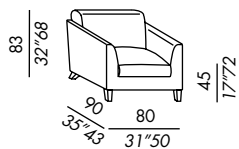

poltrona / armchair