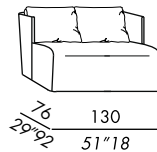

sofa FIT 130