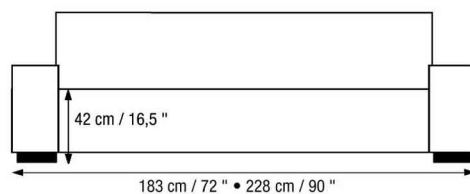

Designation	Référence	Métrage Tissu ml / yards
Canapé 2 places (183 cm) / Sofa 2 seats	FSSLOF183ST	15,0 / 16,4
Canapé 3 places (228 cm) / Sofa 3 seats	FSSLOF228ST	18,0 / 19,7

VUE DE PROFIL / SIDE VIEW

VUE DE FACE / FRONT VIEW