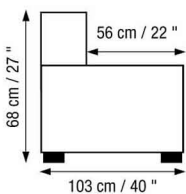

Designation	Référence	Métrage Tissu ml / yards
Canapé 2 places (183 cm) / Sofa 2 seats	FSSLOF183ST	15,0 / 16,4
Canapé 3 places (228 cm) / Sofa 3 seats	FSSLOF228ST	18,0 / 19,7

VUE DE PROFIL / SIDE VIEW

VUE DE FACE / FRONT VIEW