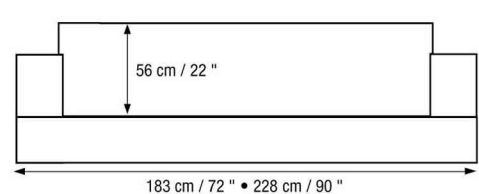

Designation	Référence	Métrage Tissu ml / yards
Canapé 2 places (183 cm) / Sofa 2 seats	FSSLOF183ST	15,0 / 16,4
Canapé 3 places (228 cm) / Sofa 3 seats	FSSLOF228ST	18,0 / 19,7

VUE DE PROFIL / SIDE VIEW

VUE DE FACE / FRONT VIEW