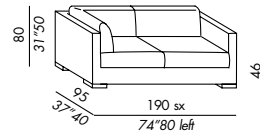

38, 39

BELMON poltrona . armchair

BELMON dormeuse

poltrona - armchair

sofa 160

sofa 180

sofa 215

sofa 240

sofa 260

dormeuse

pouf 75

pouf 95

divano letto - sofa bed 215

elemento - unit 170

terminale - end unit 180

terminale - end unit 265

elemento angolo - corner unit 180

elemento angolo - corner unit 265

terminale angolo - corner end unit 190

terminale angolo - corner end unit 275

elemento penisola - peninsula unit 170

chaise longue

TECHNICAL DETAILS