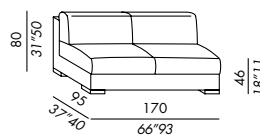

38, 39

BELMON poltrona . armchair

BELMON dormeuse

poltrona - armchair

sofa 160

sofa 180

sofa 215

sofa 240

sofa 260

dormeuse

pouf 75

pouf 95

divano letto - sofa bed 215

elemento - unit 170

terminale - end unit 180

terminale - end unit 265

elemento angolo - corner unit 180

elemento angolo - corner unit 265

terminale angolo - corner end unit 190

terminale angolo - corner end unit 275

elemento penisola - peninsula unit 170

chaise longue

TECHNICAL DETAILS