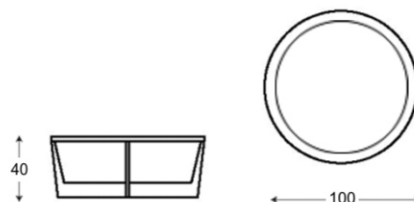

FIRST  
TIME

**BARRY**

guéridon et table basse

**Dimensions L x P x H (cm) :**

**guéridon**  
Ø 40 x 60 cm

**bout de canapé**  
Ø 60 x 45 cm

**table basse**  
Ø 100 x 40 cm

**PIEDS** *chêne massif*

**PLATEAU** *ceinture en chêne massif, plateau en verre clair  
épaisseur 8 mm, extra blanc ou fumé gris au choix  
option pour le guéridon: bois MDF plaqué chêne*

**FINITIONS** *chêne massif et plaquage de chêne : teinté (9 teintes ) ou laqué (18 coloris)*