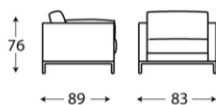

CANAPES DUVIVIER / ATHENEE

Au-delà du temps et des modes

canapé

Dimensions L x P x H (cm) :

m tissu 130 cm uni

fauteuil
83 x 89 x 76 cm **6**

canapé
152 x 94 x 76 cm **10**
182 x 94 x 76 cm **11**
212 x 94 x 76 cm **12**

canapé (3 assises)
212 x 94 x 76 cm **12**

pouf
82 x 62 x 43 cm **3**

ASSISE Hauteur: 43 cm Profondeur: 53 cm (fauteuil) - 58 cm (canapé)

ACCOUDOIR Hauteur: 59 cm Largeur: 10 cm

PIEtement Hauteur: 15 cm

inox brossé ou hêtre massif teinté