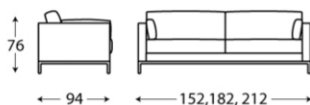

CANAPES DUVIVIER / ATHENEE

Au-delà du temps et des modes

canapé

Dimensions L x P x H (cm) :

m tissu 130 cm uni

fauteuil
83 x 89 x 76 cm **6**

canapé
152 x 94 x 76 cm **10**
182 x 94 x 76 cm **11**
212 x 94 x 76 cm **12**

canapé (3 assises)
212 x 94 x 76 cm **12**

pouf
82 x 62 x 43 cm **3**

ASSISE Hauteur: 43 cm Profondeur: 53 cm (fauteuil) - 58 cm (canapé)

ACCOUDOIR Hauteur: 59 cm Largeur: 10 cm

PIEtement Hauteur: 15 cm

inox brossé ou hêtre massif teinté