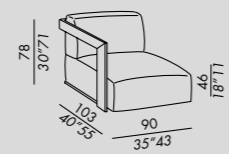

terminale - end unit DEEP