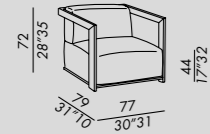

poltroncina - small armchair

sofa

angolo - corner

terminale - end unit

**TECHNICAL DETAILS**

**IT**

- elementi singoli e componibili sfoderabili - profondità 95 / 103
- struttura in massello di iroko
- finitura: iroko con vernice protettiva
- staffe in acciaio AISI 316 per fissaggio degli elementi
- cuscini in poliuretano e fibra poliestere con fodera in tessuto tecnico idrorepellente
- cuscini in poliuretano e fibra poliestere con fodera in tessuto tecnico idrorepellente con inserto in legno (per versione DEEP)
- appoggiareni per poltroncina - optional - in fiberball con fodera in tessuto tecnico idrorepellente