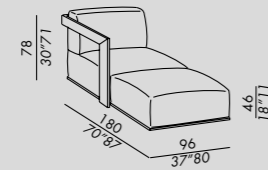

chaise longue