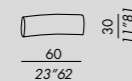

terminale - end unit DEEP

elemento - unit DEEP

74, 75

pouf DEEP

appoggiareni - lumbar cushion

legno .  
wood

iroko