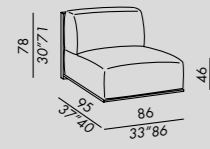

elemento - unit