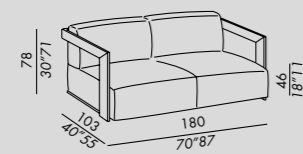

**water proof cover**

- fundas de protección impermeable en tejido técnico, a medida para cada producto

elemento - unit

chaise longue

relax longue

pouf

poltroncina - small armchair DEEP

sofa DEEP