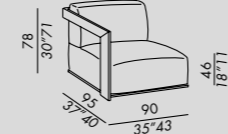

poltroncina - small armchair

sofa

angolo - corner

terminale - end unit

**TECHNICAL DETAILS**

**IT**

- elementi singoli e componibili sfoderabili - profondità 95 / 103
- struttura in massello di iroko
- finitura: iroko con vernice protettiva
- staffe in acciaio AISI 316 per fissaggio degli elementi
- cuscini in poliuretano e fibra poliestere con fodera in tessuto tecnico idrorepellente
- cuscini in poliuretano e fibra poliestere con fodera in tessuto tecnico idrorepellente con inserto in legno (per versione DEEP)
- appoggiareni per poltroncina - optional - in fiberball con fodera in tessuto tecnico idrorepellente