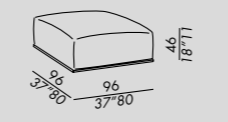

**water proof cover**

- fundas de protección impermeable en tejido técnico, a medida para cada producto

elemento - unit

chaise longue

relax longue

pouf

poltroncina - small armchair DEEP

sofa DEEP