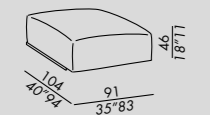

terminale - end unit DEEP

elemento - unit DEEP

74, 75

pouf DEEP

appoggiareni - lumbar cushion

legno .  
wood

iroko