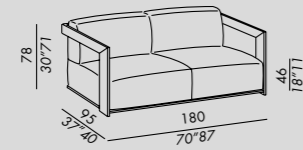

poltroncina - small armchair

sofa

angolo - corner

terminale - end unit

**TECHNICAL DETAILS**

**IT**

- elementi singoli e componibili sfoderabili - profondità 95 / 103
- struttura in massello di iroko
- finitura: iroko con vernice protettiva
- staffe in acciaio AISI 316 per fissaggio degli elementi
- cuscini in poliuretano e fibra poliestere con fodera in tessuto tecnico idrorepellente
- cuscini in poliuretano e fibra poliestere con fodera in tessuto tecnico idrorepellente con inserto in legno (per versione DEEP)
- appoggiareni per poltroncina - optional - in fiberball con fodera in tessuto tecnico idrorepellente