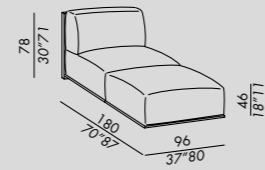

**water proof cover**

- fundas de protección impermeable en tejido técnico, a medida para cada producto

elemento - unit

chaise longue

relax longue

pouf

poltroncina - small armchair DEEP

sofa DEEP