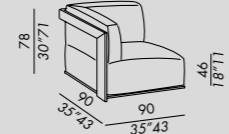

poltroncina - small armchair

sofa

angolo - corner

terminale - end unit

**TECHNICAL DETAILS**

**IT**

- elementi singoli e componibili sfoderabili - profondità 95 / 103
- struttura in massello di iroko
- finitura: iroko con vernice protettiva
- staffe in acciaio AISI 316 per fissaggio degli elementi
- cuscini in poliuretano e fibra poliestere con fodera in tessuto tecnico idrorepellente
- cuscini in poliuretano e fibra poliestere con fodera in tessuto tecnico idrorepellente con inserto in legno (per versione DEEP)
- appoggiareni per poltroncina - optional - in fiberball con fodera in tessuto tecnico idrorepellente