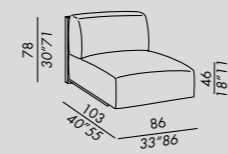

elemento - unit DEEP