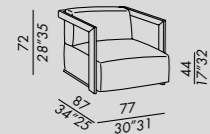

**water proof cover**

- fundas de protección impermeable en tejido técnico, a medida para cada producto

elemento - unit

chaise longue

relax longue

pouf

poltroncina - small armchair DEEP

sofa DEEP